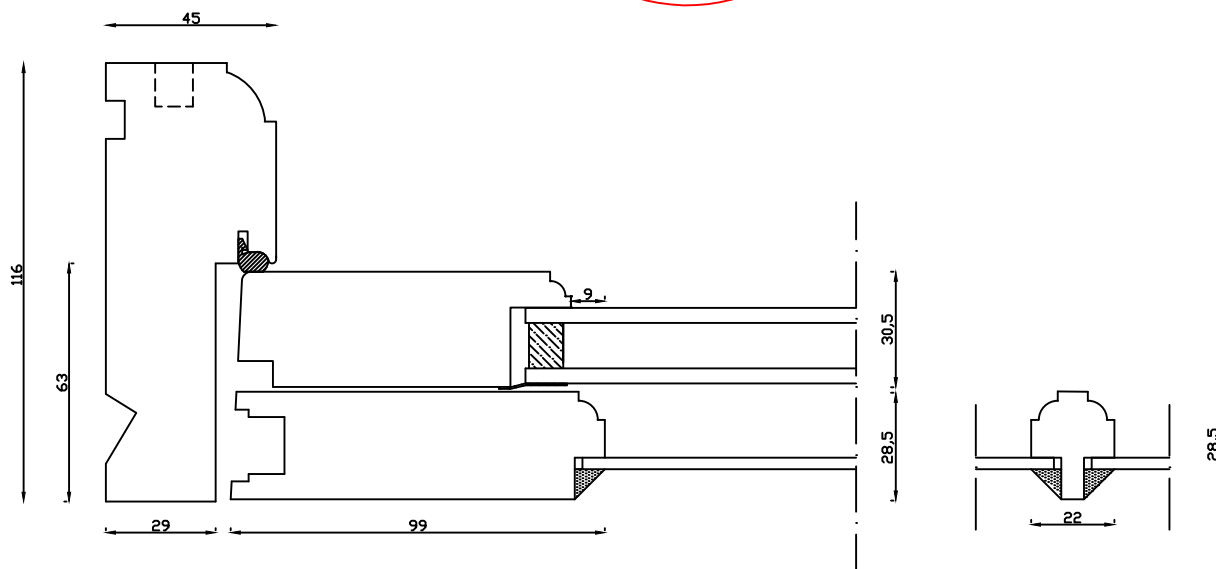

Indvendig

Kan også laves med 80mm
udvendige side- og top
rammer

Udvendig

Linolie Døre & Vinduer
Vestergade 33, DK-7550 Vemb
Tlf.: +45 9788 5002

Mål:
1:2

Dato:
25.02.19

Tegn. nr.:
04.231

Model:
2000 med termo terrassedør
udadg.

Rev. nr.:
0

Udarb. af:
IS

Godkendt af:
xxx

Betegnelse:
Vandret snit