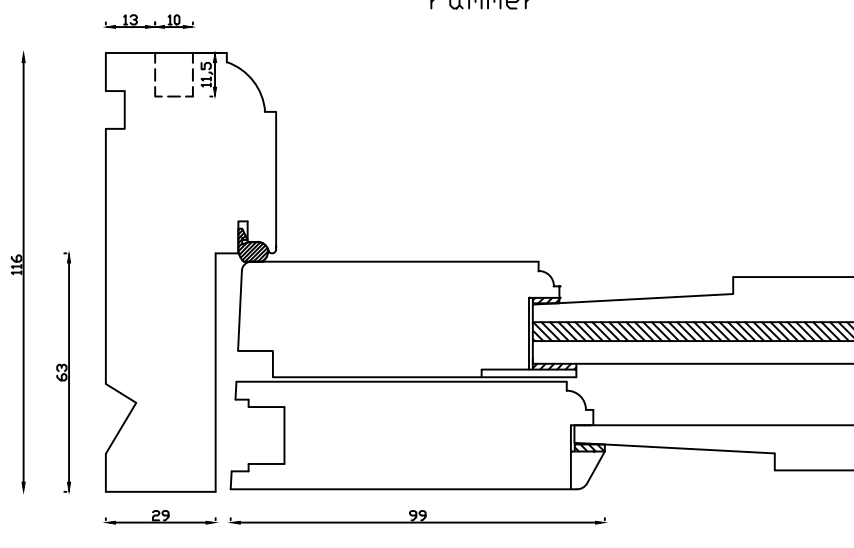

Indvendig

Kan også laves med 80mm
udvendige side- og top
rammer

Udvendig

Linolie Døre & Vinduer
Vestergade 33, DK-7550 Vemb
Tlf.: +45 9788 5002

Mål:
1:2

Dato:
25.02.19

Tegn. nr.:
04.231

Model:
2000 med termo terrassedør
udadg.

Rev. nr.:
0

Udarb. af:
IS

Godkendt af:
xxx

Betegnelse:
Vandret snit