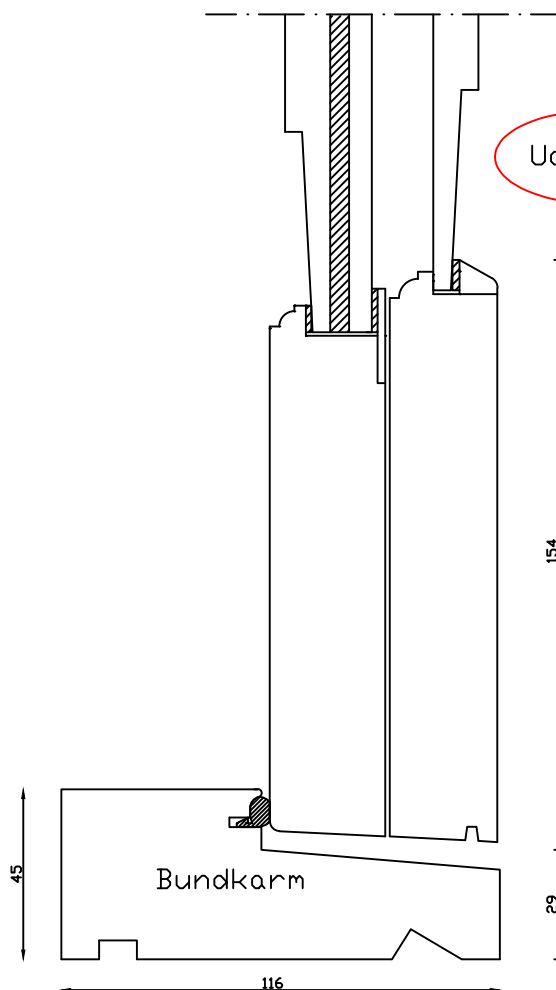

Kan også laves med 80mm udvendige side- og top rammer

Kittet er færdigmalet, og derved slipper kunden for at male det lige efter isætningen.

Bemærk det store lysindfald da den indv. ramme er 11mm mindre end den udv.

Indvendig

Udvendig

Denne tegning er Linolie Døre & Vinduer A/S ejendom og må ikke kopieres eller benyttes af tredjepart, 2- eller 3 dimensionel reproduktion må ikke ske uden tilladelse fra Linolie Døre & Vinduer A/S.

Mål: 1:2	Dato: 06.12.19	Tegn. nr.: 05.230	Model: 2000 termo terrassedør udadg. med fyldning
Rev. nr.: 0	Udarb. af: IS	Godkendt af: xxx	Betegnelse: Lodret snit