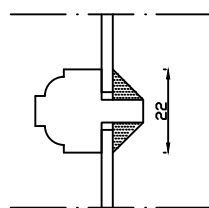

Kan også laves med 80mm udvendige side- og top rammer

Kittet er færdigmalet, og derved slipper kunden for at male det lige efter isætningen.

Bemærk det store lysindfald da den indv. ramme er 11mm mindre end den udv.

Indvendig

Udvendig

Denne tegning er Linolie Døre & Vinduer A/S ejendom og må ikke kopieres eller benyttes af tredjepart, 2- eller 3 dimensionel reproduktion må ikke ske uden tilladelse fra Linolie Døre & Vinduer A/S.

Mål: 1:2	Dato: 06.12.19	Tegn. nr.: 05.230	Model: 2000 termo terrassedør udadg. med fyldning
Rev. nr.: 0	Udarb. af: IS	Godkendt af: xxx	Betegnelse: Lodret snit