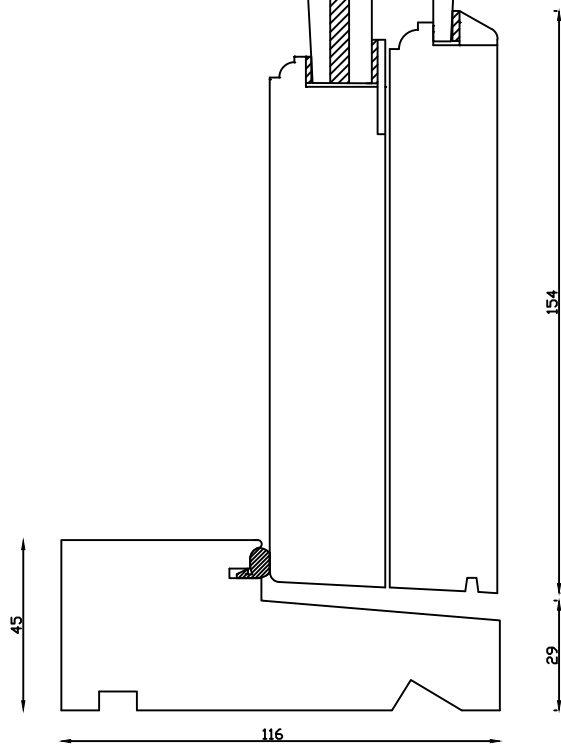

Indvendig

Udvendig

Kittet er færdigmalet, og derved slipper kunden for at male det lige efter isætningen.

Bemærk det store lysindfald da den indv. ramme er 9mm mindre end den udv.

Kan også laves med 80mm udvendige side- og top rammer

Mål: 1:2	Dato: 06.12.19	Tegn. nr.: xxx	Model: 2000 termo terrassedør udadg. med fyldning
Rev. nr.: 0	Udarb. af: IS	Godkendt af: xxx	Betegnelse: Lodret snit