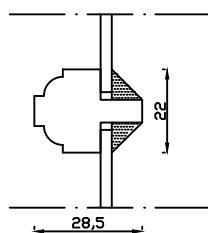

Indvendig

Udvendig

Kittet er færdigmalet, og derved slipper kunden for at male det lige efter isætningen.

Bemærk det store lysindfald da den indv. ramme er 9mm mindre end den udv.

Kan også laves med 80mm udvendige side- og top rammer

Mål: 1:2	Dato: 06.12.19	Tegn. nr.: xxx	Model: 2000 termo terrassedør udadg. med fyldning
Rev. nr.: 0	Udarb. af: IS	Godkendt af: xxx	Betegnelse: Lodret snit