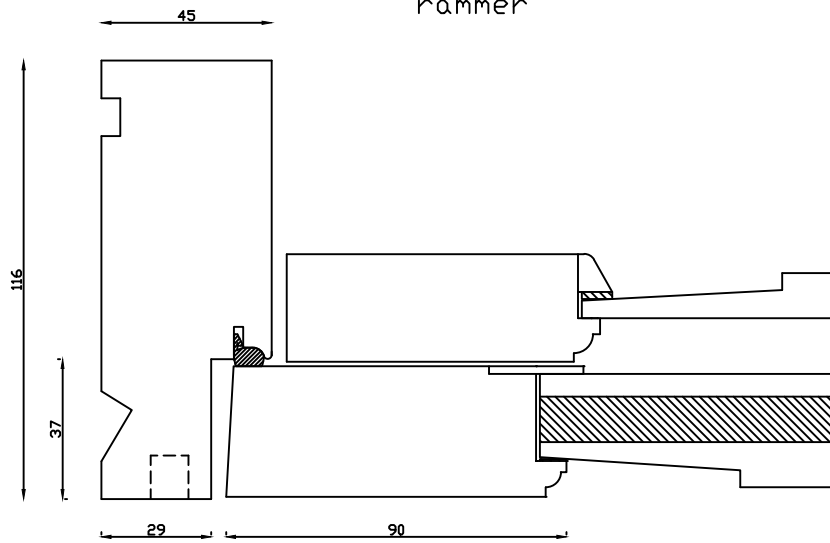

Udvendig

Kan også laves med 80mm
udvendige side- og top
rammer

Indvendig

Linolie Døre & Vinduer
Vestergade 33, DK-7550 Vemb
Tlf.: +45 9788 5002

Mål:
1:2

Rev. nr.:
0

Dato:
25.02.19

Udarb. af:
IS

Tegn. nr.:
05.241

Godkendt af:
xxx

Model:
2000 med termo terrassedør
inddæg.

Betegnelse:
Vandret snit