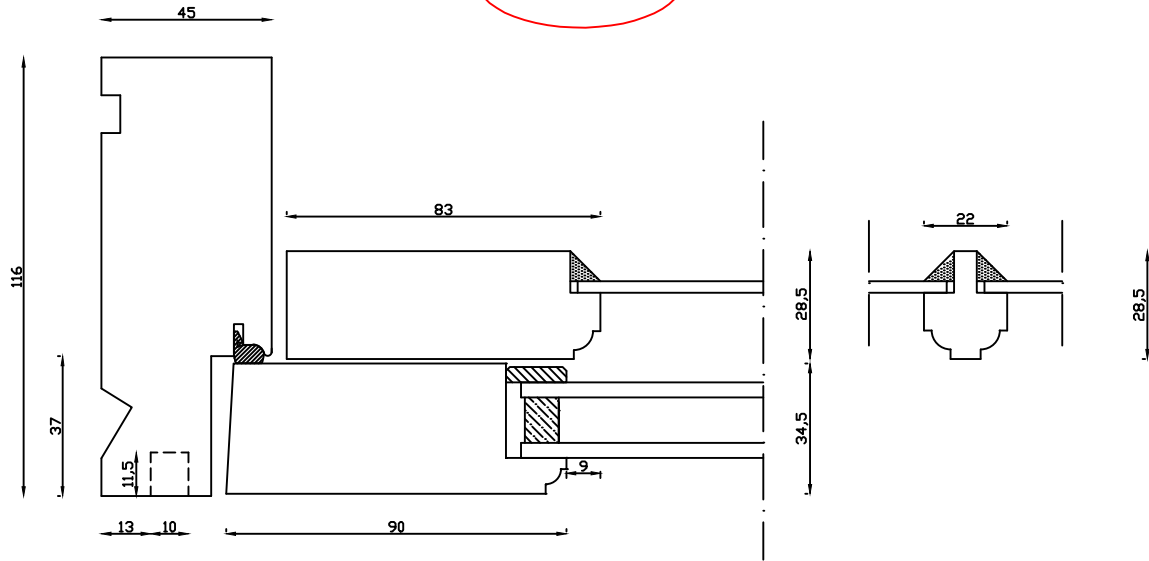

Udvendig

Kan også laves med 80mm
udvendige side- og top
rammer

Indvendig

Linolie Døre & Vinduer
Vestergade 33, DK-7550 Vemb
Tlf.: +45 9788 5002

Mål:
1:2

Rev. nr.:
0

Dato:
25.02.19

Udarb. af:
IS

Tegn. nr.:
05.241

Godkendt af:
xxx

Model:
2000 med termo terrassedør
inddæg.

Betegnelse:
Vandret snit