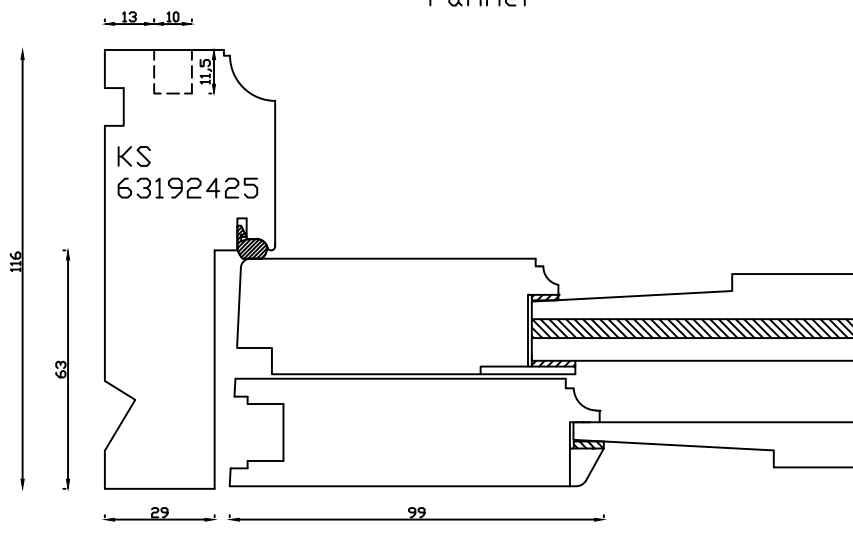

Indvendig

Kan også laves med 80mm
udvendige side- og top
rammer

Udvendig

Linolie Døre & Vinduer
Vestergade 33, DK-7550 Vemb
Tlf.: +45 9788 5002

Mål:
1:2

Dato:
25.02.19

Tegn. nr.:
03.231

Model:
1900 med termo terrassedør
udadg.

Rev. nr.:
0

Udarb. af:
IS

Godkendt af:
xxx

Betegnelse:
Vandret snit