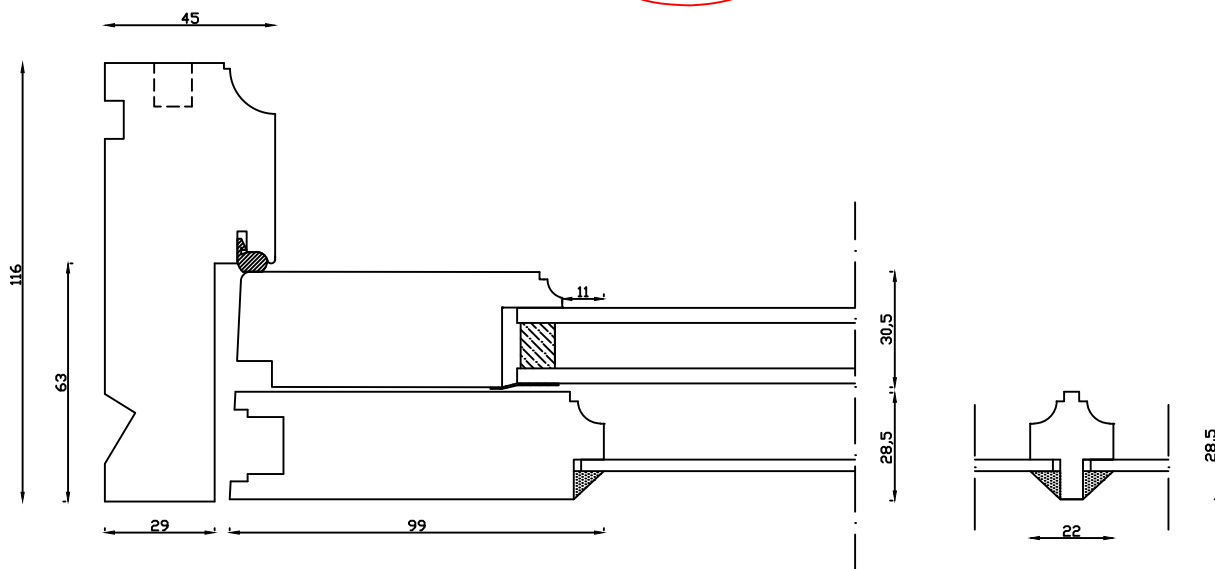

Indvendig

Kan også laves med 80mm
udvendige side- og top
rammer

Udvendig

Linolie Døre & Vinduer
Vestergade 33, DK-7550 Vemb
Tlf.: +45 9788 5002

Mål:
1:2

Dato:
25.02.19

Tegn. nr.:
03.231

Model:
1900 med termo terrassedør
udadg.

Rev. nr.:
0

Udarb. af:
IS

Godkendt af:
xxx

Betegnelse:
Vandret snit