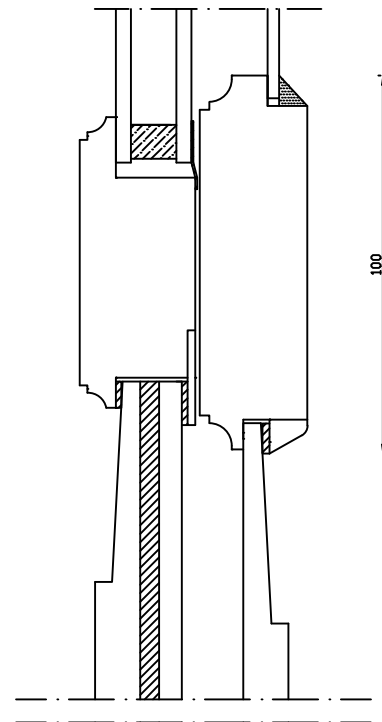

Indvendig

Udvendig

Kittet er færdigmalet, og derved slipper kunden for at male det lige efter isætningen.

Bemærk det store lysindfald da den indv. ramme er 11mm mindre end den udv.

Kan også laves med 80mm udvendige side- og top rammer

Mål: 1:2	Dato: 06.12.19	Tegn. nr.: 03.230	Model: 1900 termo terrassedør udadg. med fyldning
Rev. nr.: 0	Udarb. af: IS	Godkendt af: xxx	Betegnelse: Lodret snit