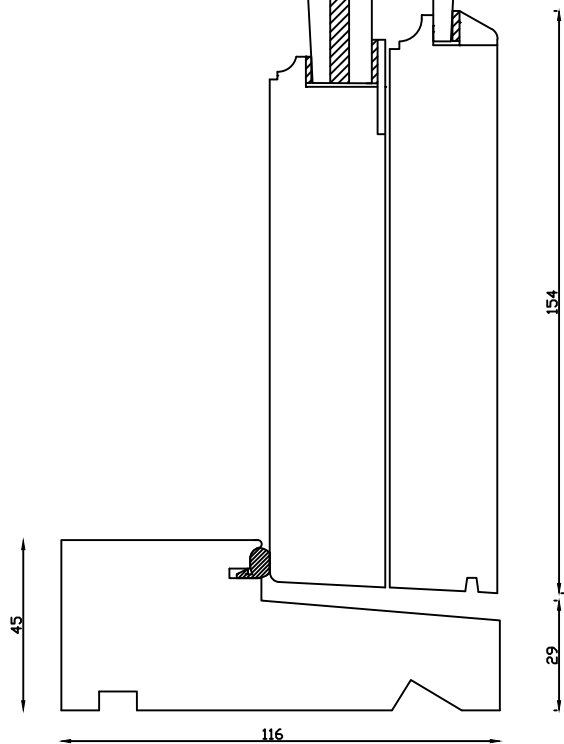

Indvendig

Udvendig

Kittet er færdigmalet, og derved slipper kunden for at male det lige efter isætningen.

Bemærk det store lysindfald da den indv. ramme er 11mm mindre end den udv.

Kan også laves med 80mm udvendige side- og top rammer

Mål: 1:2	Dato: 06.12.19	Tegn. nr.: 03.230	Model: 1900 termo terrassedør udadg. med fyldning
Rev. nr.: 0	Udarb. af: IS	Godkendt af: xxx	Betegnelse: Lodret snit