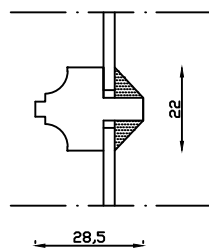

Indvendig

Udvendig

Kittet er færdigmalet, og derved slipper kunden for at male det lige efter isætningen.

Bemærk det store lysindfald da den indv. ramme er 11mm mindre end den udv.

Kan også laves med 80mm udvendige side- og top rammer

Mål: 1:2	Dato: 06.12.19	Tegn. nr.: 03.230	Model: 1900 termo terrassedør udadg. med fyldning
Rev. nr.: 0	Udarb. af: IS	Godkendt af: xxx	Betegnelse: Lodret snit