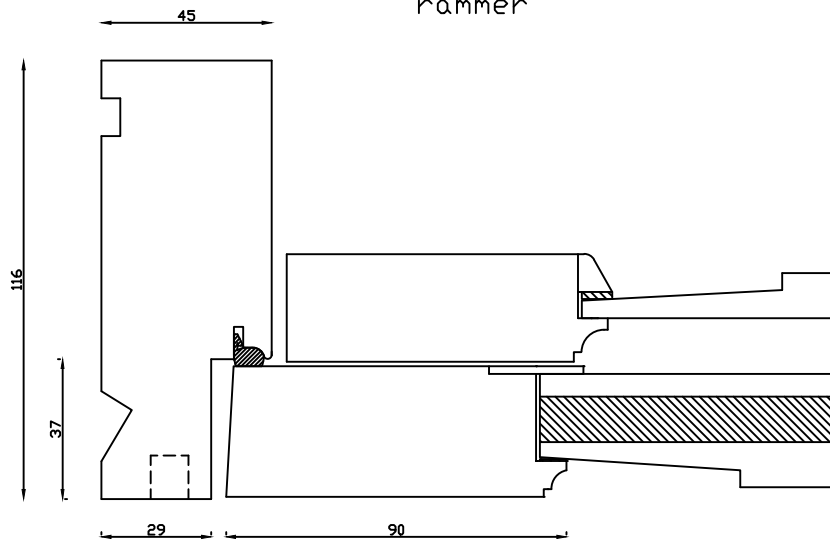

Udvendig

Kan også laves med 80mm
udvendige side- og top
rammer

Indvendig

Linolie Døre & Vinduer
Vestergade 33, DK-7550 Vemb
Tlf.: +45 9788 5002

Mål:
1:2

Rev. nr.:
0

Dato:
25.02.19

Udarb. af:
IS

Tegn. nr.:
03.241

Godkendt af:
xxx

Model:
1900 med termo terrassedør
inddg.

Betegnelse:
Vandret snit