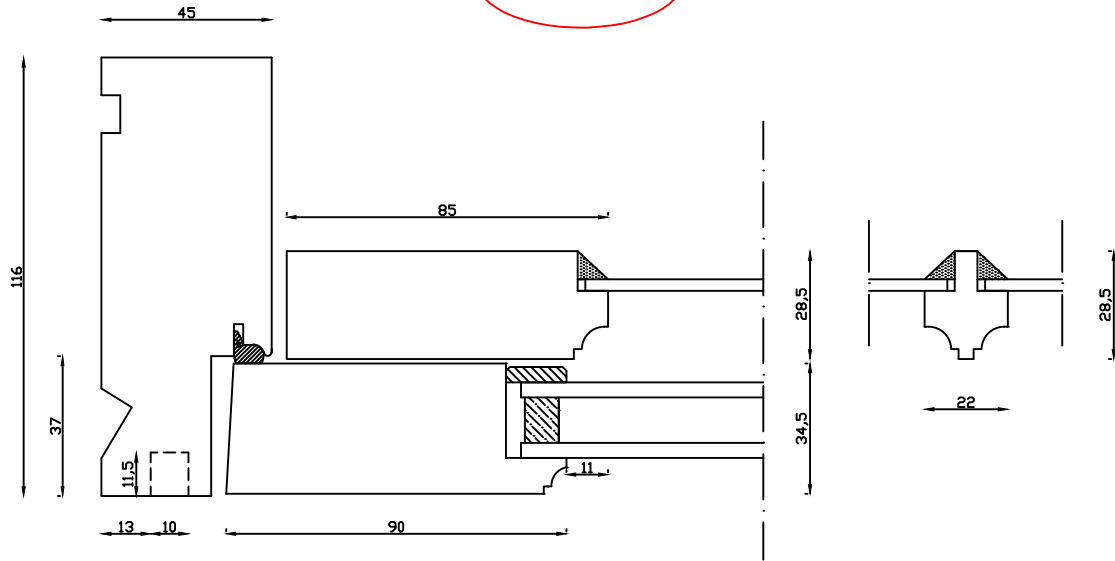

Udvendig

Kan også laves med 80mm
udvendige side- og top
rammer

Indvendig

Linolie Døre & Vinduer
Vestergade 33, DK-7550 Vemb
Tlf.: +45 9788 5002

Mål:
1:2

Rev. nr.:
0

Dato:
25.02.19

Udarb. af:
IS

Tegn. nr.:
03.241

Godkendt af:
xxx

Model:
1900 med termo terrassedør
inddg.

Betegnelse:
Vandret snit