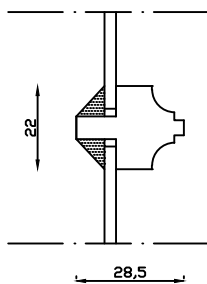

Udvendig

Indvendig

Kittet er færdigmalet, og derved slipper kunden for at male det lige efter isætningen.

Bemærk det store lysindfald da den indv. ramme er 9mm mindre end den udv.

Kan også laves med 80mm udvendige side- og top rammer

M&l: 1:2	Dato: 25.02.19	Tegn. nr.: 03.240	Model: 1900 med termo terrassedør indadg.
Rev. nr.: 0	Udarb. af: IS	Godkendt af: xxx	Betegnelse: Lodret snit