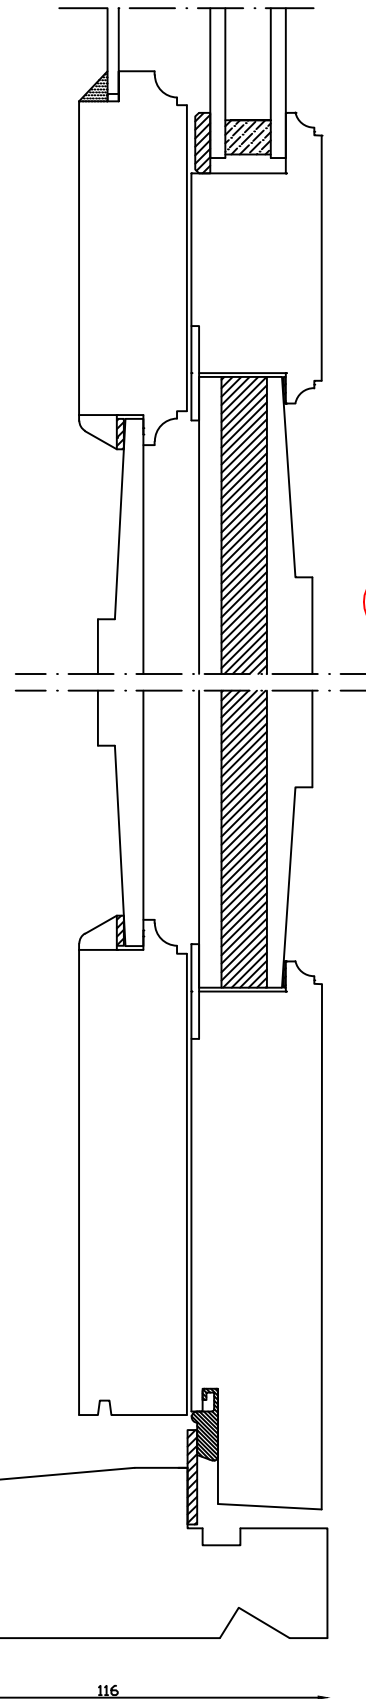

Udvendig

Indvendig

Kittet er færdigmalet, og derved slipper kunden for at male det lige efter isætningen.

Bemærk det store lysindfald da den indv. ramme er 9mm mindre end den udv.

Kan også laves med 80mm udvendige side- og top rammer

M&l: 1:2	Dato: 25.02.19	Tegn. nr.: 03.240	Model: 1900 med termo terrassedør indadg.
Rev. nr.: 0	Udarb. af: IS	Godkendt af: xxx	Betegnelse: Lodret snit