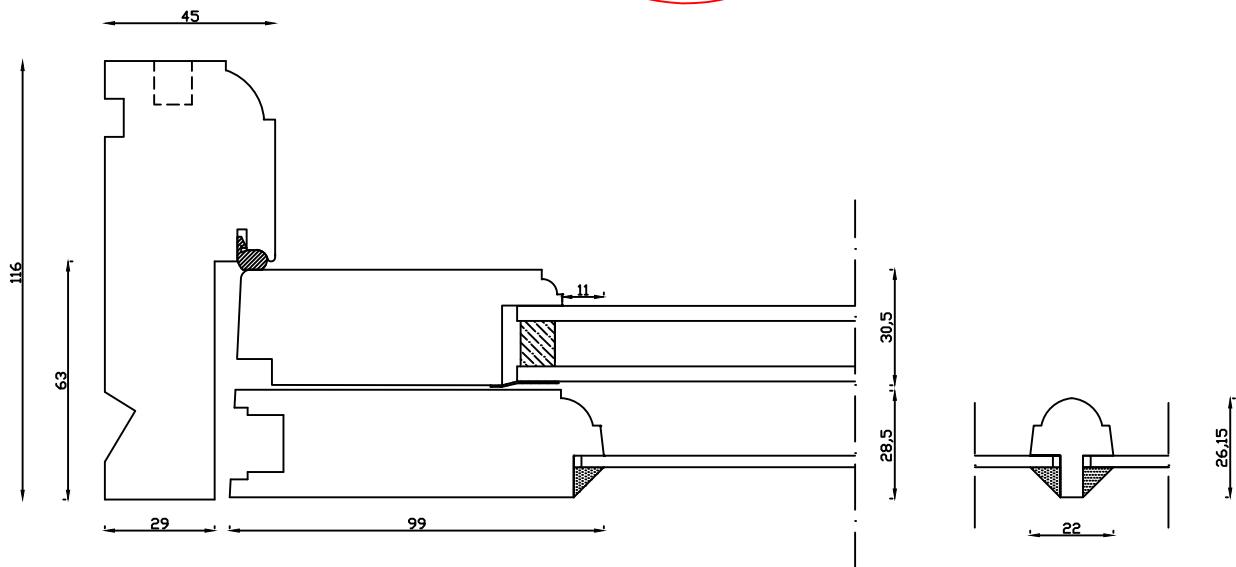

Indvendig

Kan også laves med 80mm
udvendige side- og top
rammer

Udvendig

Linolie Døre & Vinduer
Vestergade 33, DK-7550 Vemb
Tlf.: +45 9788 5002

Mål:
1:2

Dato:
25.02.19

Tegn. nr.:
02.231

Model:
1856 med termo terrassedør
udadg.

Rev. nr.:
0

Udarb. af:
IS

Godkendt af:
xxx

Betegnelse:
Vandret snit