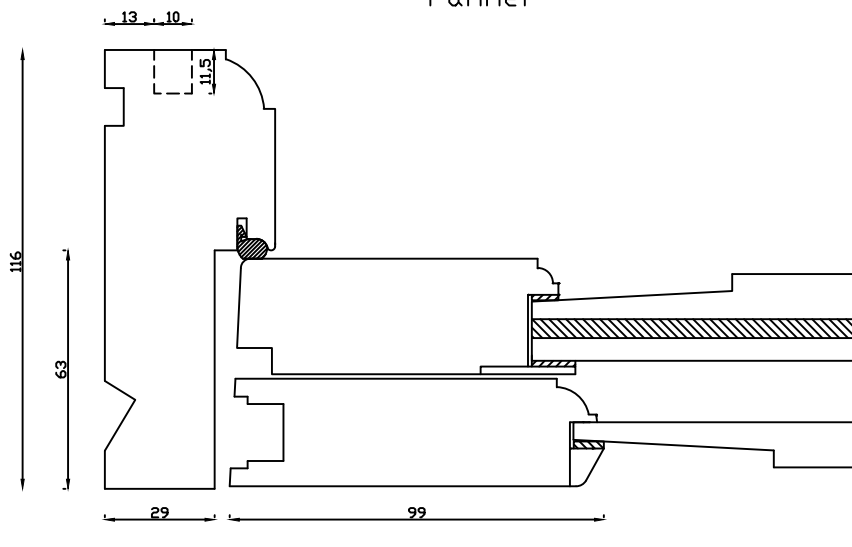

Indvendig

Kan også laves med 80mm
udvendige side- og top
rammer

Udvendig

Linolie Døre & Vinduer
Vestergade 33, DK-7550 Vemb
Tlf.: +45 9788 5002

Mål:
1:2

Dato:
25.02.19

Tegn. nr.:
02.231

Model:
1856 med termo terrassedør
udadg.

Rev. nr.:
0

Udarb. af:
IS

Godkendt af:
xxx

Betegnelse:
Vandret snit