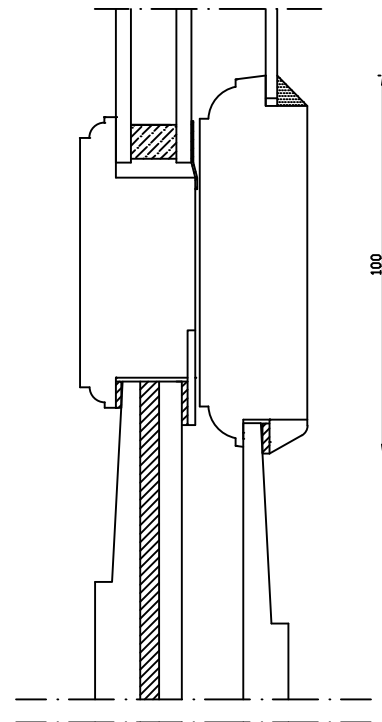

Indvendig

Udvendig

Kittet er færdigmalet, og derved slipper kunden for at male det lige efter isætningen.

Bemærk det store lysindfald da den indv. ramme er 11mm mindre end den udv.

Kan også laves med 80mm udvendige side- og top rammer

Mål: 1:2	Dato: 06.12.19	Tegn. nr.: 02.230	Model: 1856 termo terrassedør udadg. med fyldning
Rev. nr.: 0	Udarb. af: IS	Godkendt af: xxx	Betegnelse: Lodret snit