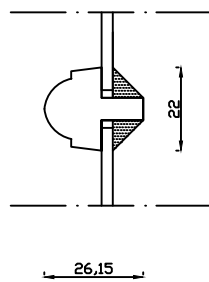

Indvendig

Udvendig

Kittet er færdigmalet, og derved slipper kunden for at male det lige efter isætningen.

Bemærk det store lysindfald da den indv. ramme er 11mm mindre end den udv.

Kan også laves med 80mm udvendige side- og top rammer

Mål: 1:2	Dato: 06.12.19	Tegn. nr.: 02.230	Model: 1856 termo terrassedør udadg. med fyldning
Rev. nr.: 0	Udarb. af: IS	Godkendt af: xxx	Betegnelse: Lodret snit