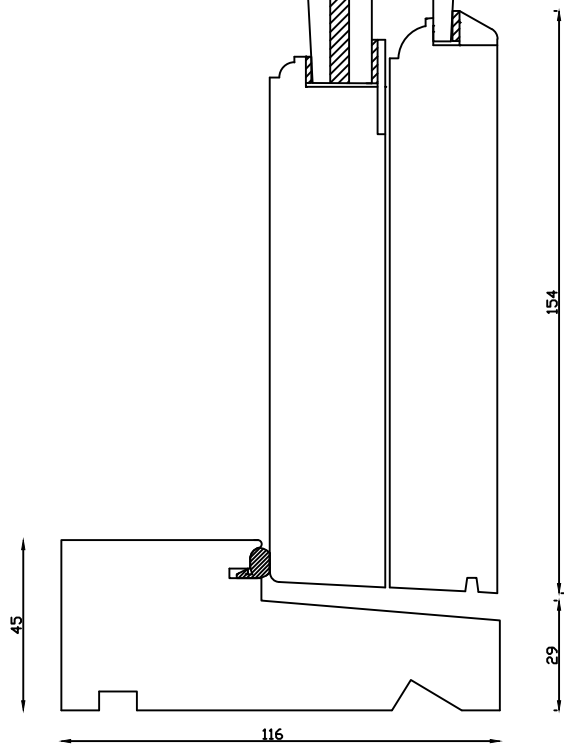

Indvendig

Udvendig

Kittet er færdigmalet, og derved slipper kunden for at male det lige efter isætningen.

Bemærk det store lysindfald da den indv. ramme er 11mm mindre end den udv.

Kan også laves med 80mm udvendige side- og top rammer

Mål: 1:2	Dato: 06.12.19	Tegn. nr.: 02.230	Model: 1856 termo terrassedør udadg. med fyldning
Rev. nr.: 0	Udarb. af: IS	Godkendt af: xxx	Betegnelse: Lodret snit