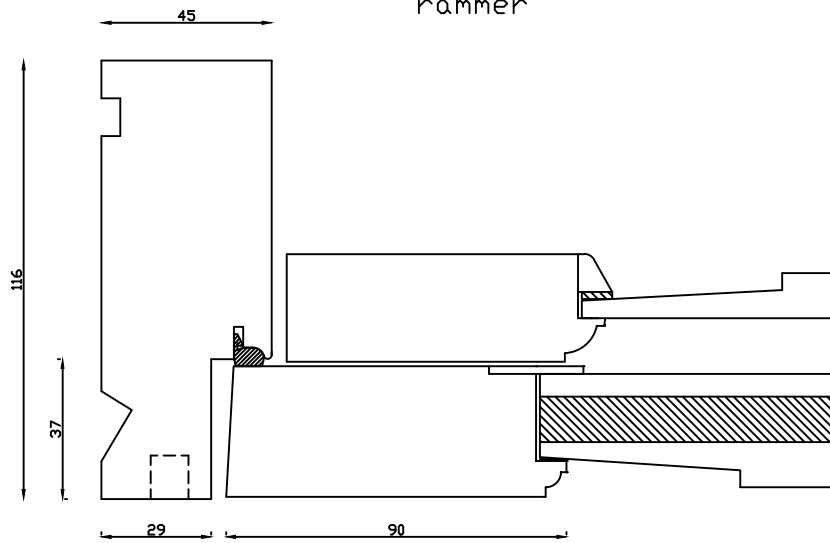

Udvendig

Kan også laves med 80mm
udvendige side- og top
rammer

Indvendig

Linolie Døre & Vinduer
Vestergade 33, DK-7550 Vemb
Tlf.: +45 9788 5002

Mål:
1:2

Rev. nr.:
0

Dato:
25.02.19

Udarb. af:
IS

Tegn. nr.:
02.241

Godkendt af:
xxx

Model:
1856 med termo terrassedør
inddg.

Betegnelse:
Vandret snit