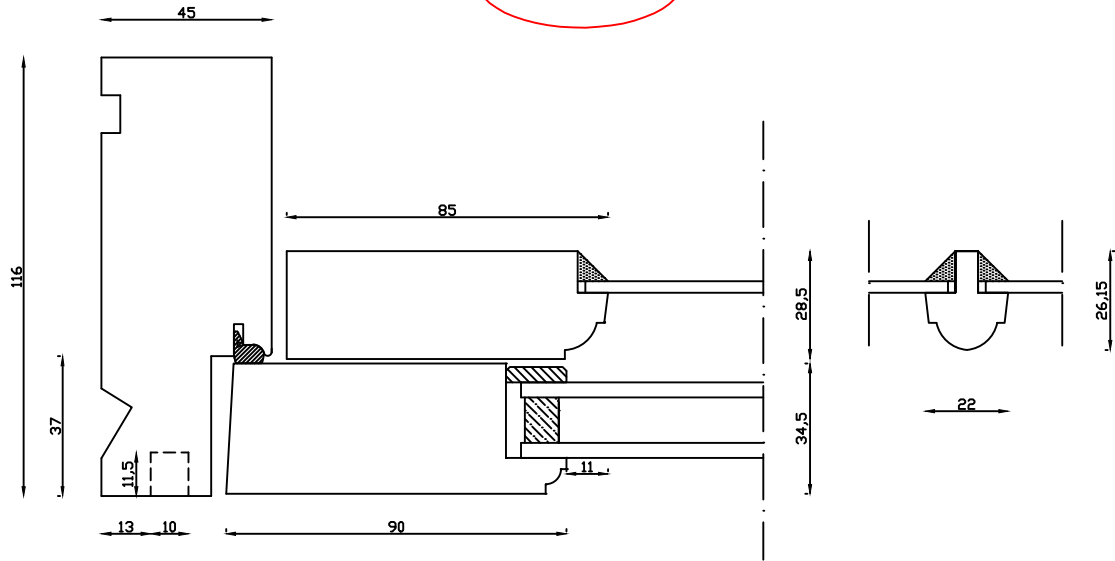

Udvendig

Kan også laves med 80mm
udvendige side- og top
rammer

Indvendig

Linolie Døre & Vinduer
Vestergade 33, DK-7550 Vemb
Tlf.: +45 9788 5002

Mål:
1:2

Rev. nr.:
0

Dato:
25.02.19

Udarb. af:
IS

Tegn. nr.:
02.241

Godkendt af:
xxx

Model:
1856 med termo terrassedør
inddg.

Betegnelse:
Vandret snit