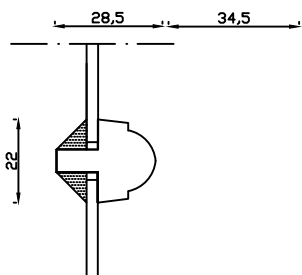

Udvendig

Kan også laves med 80mm udvendige side- og top rammer

Kittet er færdigmalet, og derved slipper kunden for at male det lige efter isætningen.

Bemærk det store lysindfald da den indv. ramme er 11mm mindre end den udv.

Indvendig

Denne tegning er Linolie Døre & Vinduer A/S ejendom og må ikke kopieres eller benyttes af tredlepart, 2- eller 3 dimensionel reproduktion må ikke ske uden tilladelse fra Linolie Døre & Vinduer A/S.

Linolie Døre & Vinduer
Vestergade 33, DK-7570 Vemb
Tlf.: +45 9788 5002

Mål:
1:2

Dato:
15.01.22

Tegn. nr.:
02.240

Model:
1856 med termo terrassedør
inddøg.

Rev. nr.:
0

Udarb. af:
IS

Godkendt af:
xxx

Betegnelse:
Lodret snit