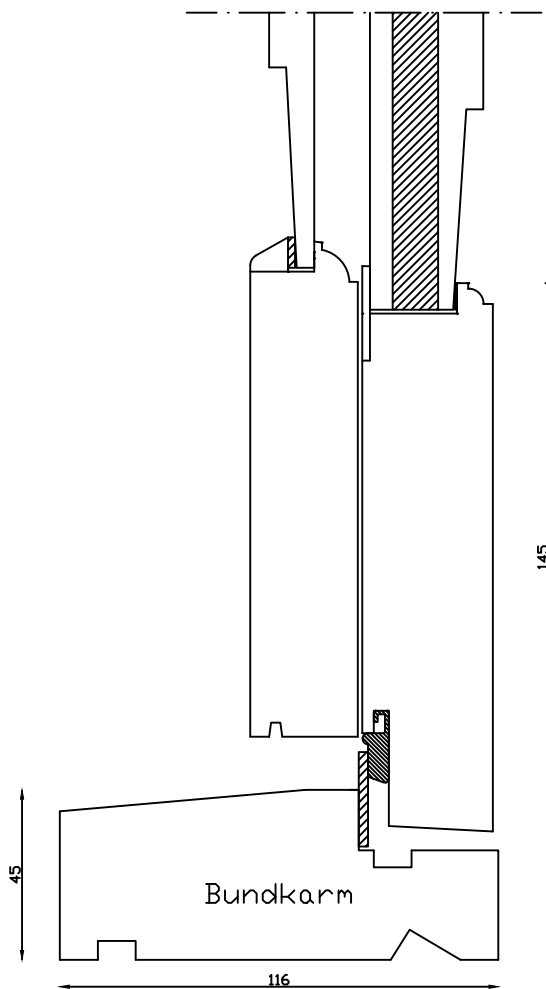

Udvendig

Kan også laves med 80mm udvendige side- og top rammer

Kittet er færdigmalet, og derved slipper kunden for at male det lige efter isætningen.

Bemærk det store lysindfald da den indv. ramme er 11mm mindre end den udv.

Indvendig

Denne tegning er Linolie Døre & Vinduer A/S ejendom og må ikke kopieres eller benyttes af tredlepart, 2- eller 3 dimensionel reproduktion må ikke ske uden tilladelse fra Linolie Døre & Vinduer A/S.

Linolie Døre & Vinduer
Vestergade 33, DK-7570 Vemb
Tlf.: +45 9788 5002

Mål:
1:2

Dato:
15.01.22

Tegn. nr.:
02.240

Model:
1856 med termo terrassedør
inddøg.

Rev. nr.:
0

Udarb. af:
IS

Godkendt af:
xxx

Betegnelse:
Lodret snit