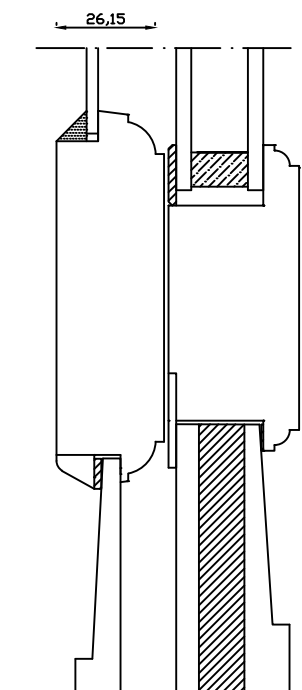

Udvendig

Kan også laves med 80mm udvendige side- og top rammer

Kittet er færdigmalet, og derved slipper kunden for at male det lige efter isætningen.

Bemærk det store lysindfald da den indv. ramme er 11mm mindre end den udv.

Indvendig

Denne tegning er Linolie Døre & Vinduer A/S ejendom og må ikke kopieres eller benyttes af tredlepart, 2- eller 3 dimensionel reproduktion må ikke ske uden tilladelse fra Linolie Døre & Vinduer A/S.

Linolie Døre & Vinduer
Vestergade 33, DK-7570 Vemb
Tlf.: +45 9788 5002

Mål:
1:2

Dato:
15.01.22

Tegn. nr.:
02.240

Model:
1856 med termo terrassedør
inddøg.

Rev. nr.:
0

Udarb. af:
IS

Godkendt af:
xxx

Betegnelse:
Lodret snit