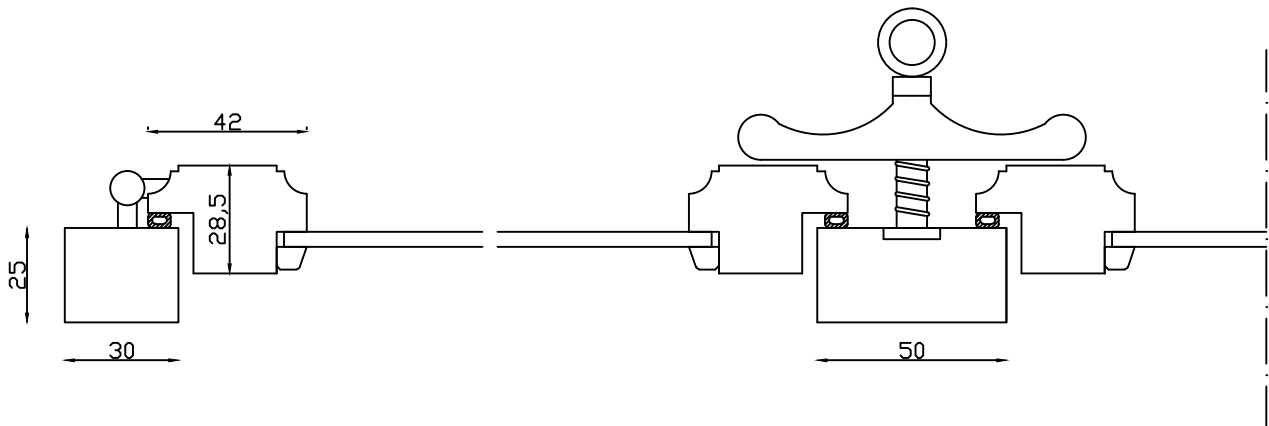

Indvendig

Planforsænket vrider

Udvendig

	Mål: 1:2	Dato: 01.06.17	Tegn. nr.: xxx	Model: Forsatsramme
<small>F:\Dokumenter\LDGD\LDGDTRÆK Vene ned gul og tekst.ppt</small>	Rev. nr.: 1	Udarb. af: KS	Godkendt af: xxx	Betegnelse: Vandret snit