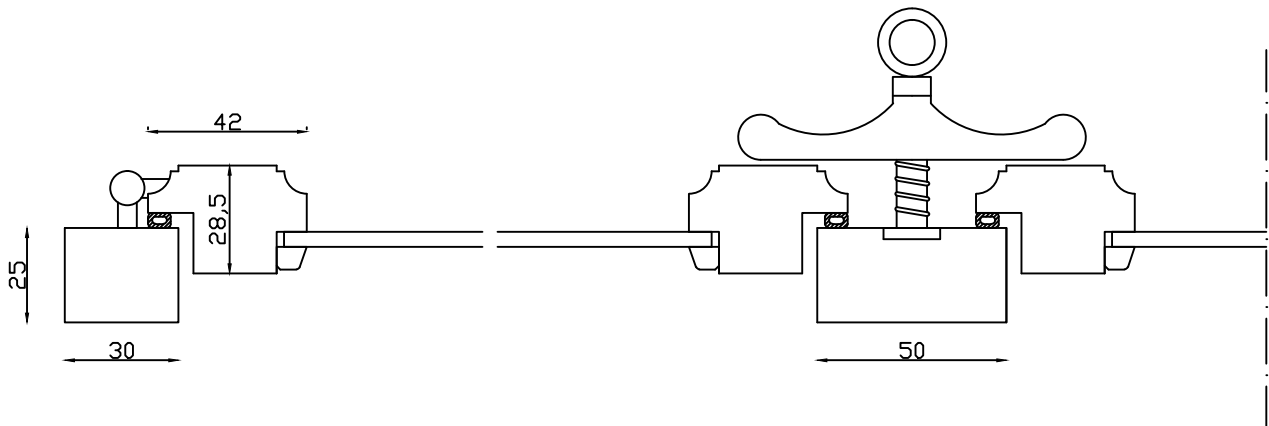

Indvendig

Planforsænket vrider

Udvendig

Linolie Døre & Vinduer
Vestergade 33, DK-7550 Vemb
Tlf.: +45 9788 5002

Mål:
1:2

Dato:
01.06.17

Tegn. nr.:
xxx

Model:
Forsatsramme

Rev. nr.:
1

Udarb. af:
KS

Godkendt af:
xxx

Betegnelse:
Vandret snit