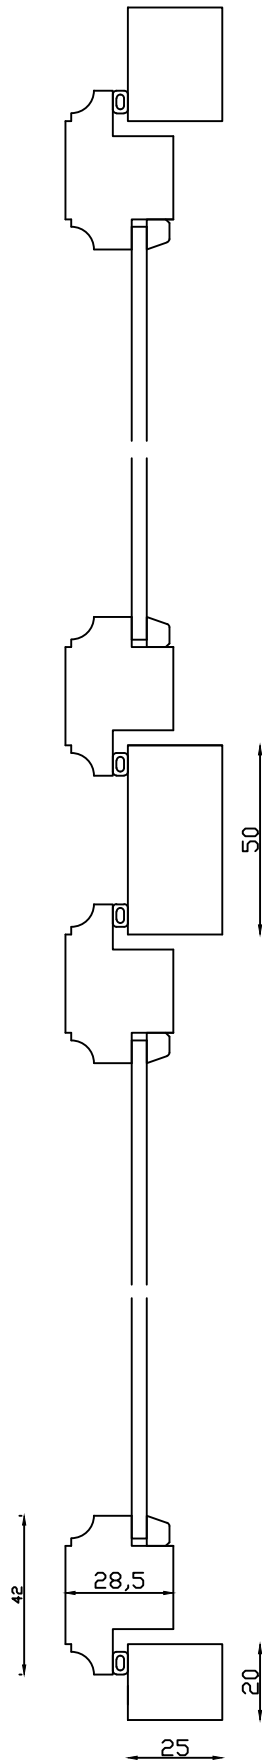

Indvendig

Udvendig

	Mål: 1:2	Dato: 22.04.21	Tegn. nr.:	Model: Forsatsramme
F:\Dokumenter\LOGO\LOGOTREK Vene ned gul og tekst.ppt	Rev. nr.:	Udarb. af:	Godkendt af:	Betegnelse:
	0	IS	xxx	Lodret snit Hulkehlet