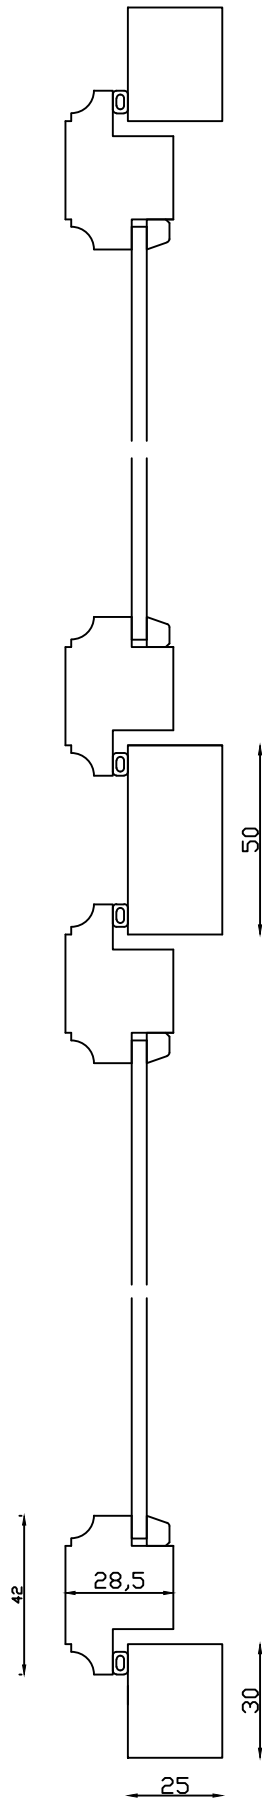

Indvendig

Udvendig

Linolie Døre & Vinduer
Vestergade 33, DK-7550 Vemb
Tlf.: +45 9788 5002

Mål:
1:2

Dato:
01.06.17

Tegn. nr.:

Model:
Forsatsramme

Rev. nr.:

0

Udarb. af:
KS

Godkendt af:
xxx

Betegnelse:
Lodret snit
Hulkehlet