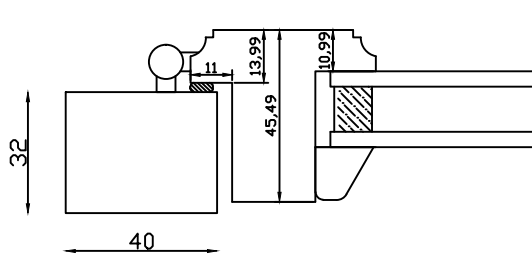

Indvendig

Planforsænket vrider

Udvendig

Denne tegning er Linolie Døre & Vinduer A/S ejendom og må ikke kopieres eller benyttes af tredlepart, 2- eller 3 dimensionel reproduktion må ikke ske uden tilladelse fra Linolie Døre & Vinduer A/S.

Linolie Døre & Vinduer
Vestergade 33, DK-7570 Vemb
Tlf.: +45 9788 5002

M&I:
1:2

Dato:
26.01.21

Tegn. nr.:
xxx

Model:
Forsatsramme med termo

Rev. nr.:
3

Udarb. af:
HE

Godkendt af:
xxx

Betegnelse:
Vandret snit