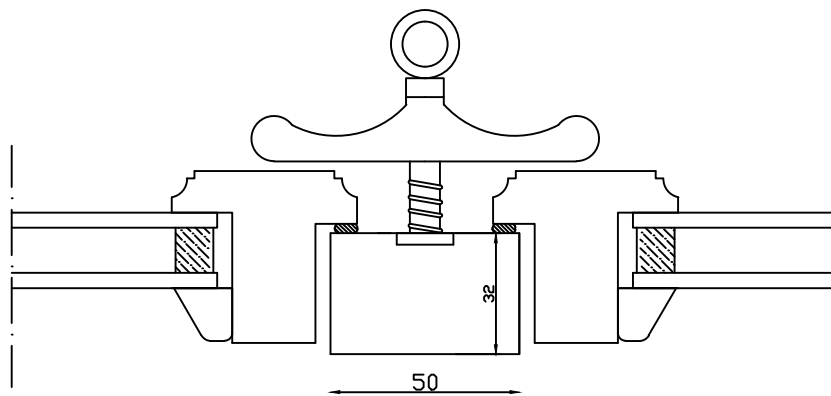

Indvendig

Planforsænket vrider

Udvendig

Denne tegning er Linolie Døre & Vinduer A/S ejendom og må ikke kopieres eller benyttes af tredlepart, 2- eller 3 dimensionel reproduktion må ikke ske uden tilladelse fra Linolie Døre & Vinduer A/S.

Linolie Døre & Vinduer
Vestergade 33, DK-7570 Vemb
Tlf.: +45 9788 5002

M&I:
1:2

Dato:
26.01.21

Tegn. nr.:
xxx

Model:
Forsatsramme med termo

Rev. nr.:
3

Udarb. af:
HE

Godkendt af:
xxx

Betegnelse:
Vandret snit