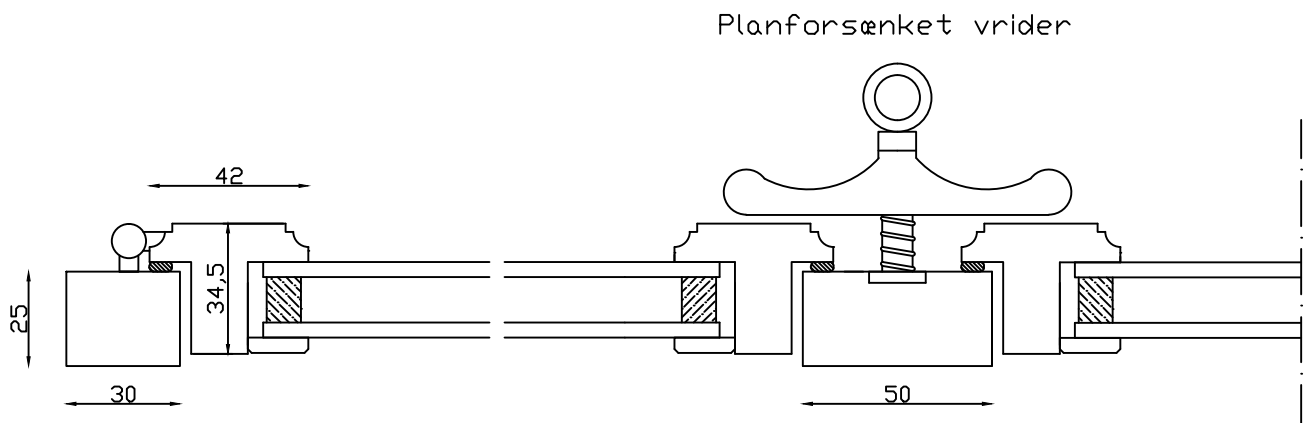

Indvendig

Udvendig

Linolie Døre & Vinduer
Vestergade 33, DK-7550 Vemb
Tlf.: +45 9788 5002

Mål:
1:2

Dato:
10.05.16

Tegn. nr.:
xxx

Model:
Forsatsramme med termo

Rev. nr.:
3

Udarb. af:
KS

Godkendt af:
xxx

Betegnelse:
Vandret snit