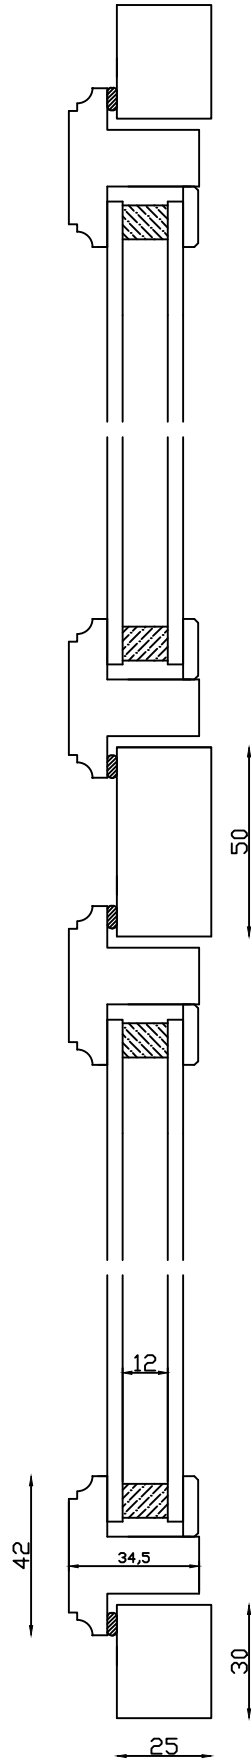

Indvendig

Udvendig

Linolie Døre & Vinduer  
Vestergade 33, DK-7550 Vemb  
Tlf.: +45 9788 5002

Mål:  
1:2

Dato:  
10.05.16

Tegn. nr.:  
xxx

Model:  
Forsatsramme med termo

Rev. nr.:  
3

Udarb. af:  
KS

Godkendt af:  
xxx

Betegnelse:  
Lodret snit