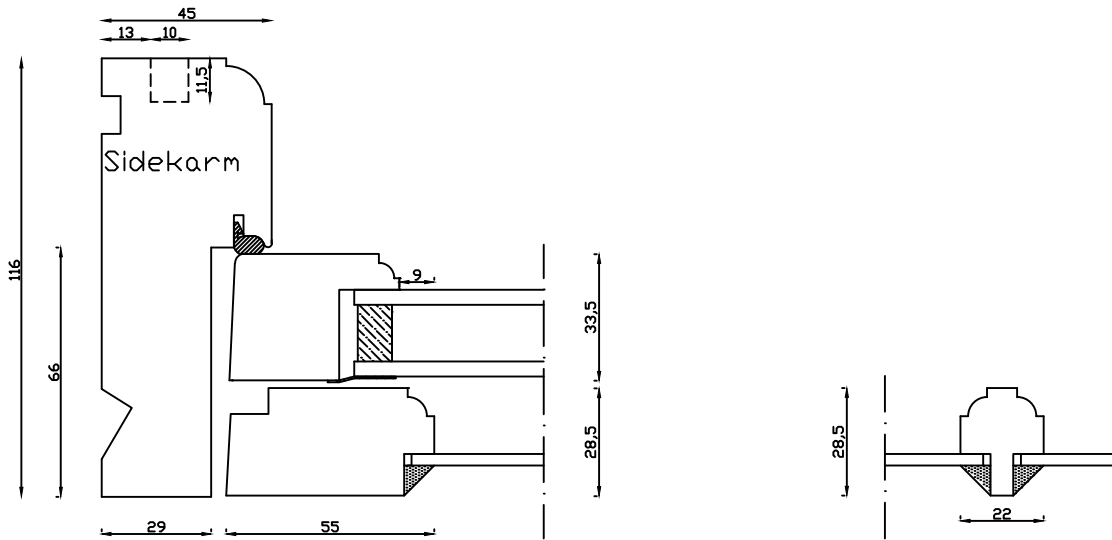

Indvendig

Lodret post

Udvendig

Denne tegning er Linolie Døre & Vinduer A/S ejendom og må ikke kopieres eller benyttes af tredjepart, 2- eller 3 dimensionel reproduktion må ikke ske uden tilladelse fra Linolie Døre & Vinduer A/S.

Linolie Døre & Vinduer
Vestergade 33, DK-7570 Vemb
Tlf.: +45 9788 5002

Mål:
1:2

Dato:
29.01.22

Tegn. nr.:
05.202

Model:
Ny model 2000
Termo

Rev. nr.:
0

Udarb. af:
IS

Godkendt af:
xxx

Betegnelse:
Vandret snit