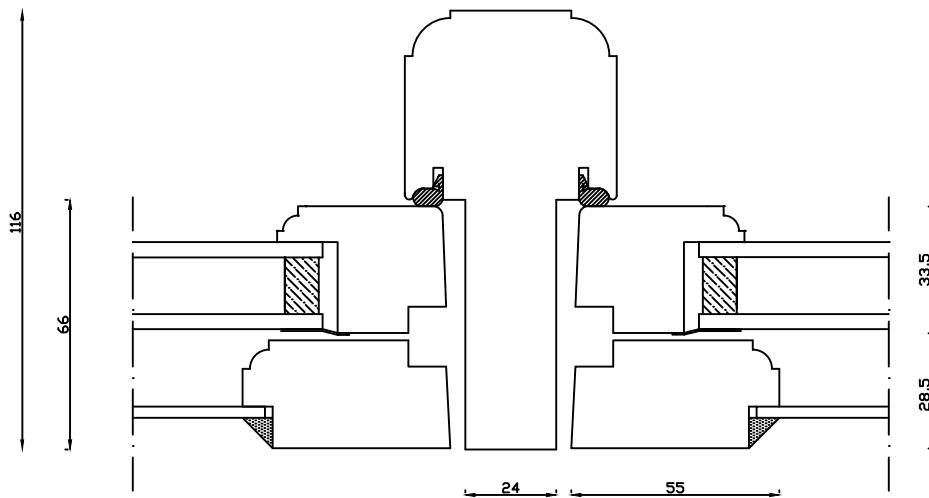

Indvendig

Lodret post

Udvendig

Denne tegning er Linolie Døre & Vinduer A/S ejendom og må ikke kopieres eller benyttes af tredjepart, 2- eller 3 dimensionel reproduktion må ikke ske uden tilladelse fra Linolie Døre & Vinduer A/S.

Linolie Døre & Vinduer
Vestergade 33, DK-7570 Vemb
Tlf.: +45 9788 5002

Mål:
1:2

Dato:
29.01.22

Tegn. nr.:
05.202

Model:
Ny model 2000
Termo

Rev. nr.:
0

Udarb. af:
IS

Godkendt af:
xxx

Betegnelse:
Vandret snit