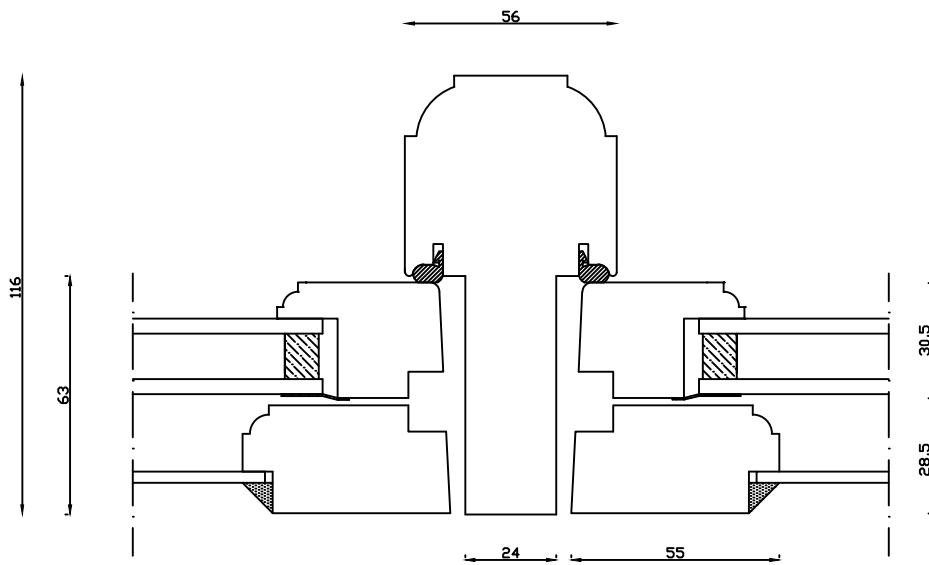

Indvendig

Udvendig

Linolie Døre & Vinduer  
Vestergade 33, DK-7550 Vemb  
Tlf.: +45 9788 5002

Mål:  
1:2

Rev. nr.:  
0

Dato:  
19.03.19

Udarb. af:  
IS

Tegn. nr.:  
05.202

Godkendt af:  
xxx

Model:  
Ny model 2000  
Termo

Betegnelse:  
Vandret snit