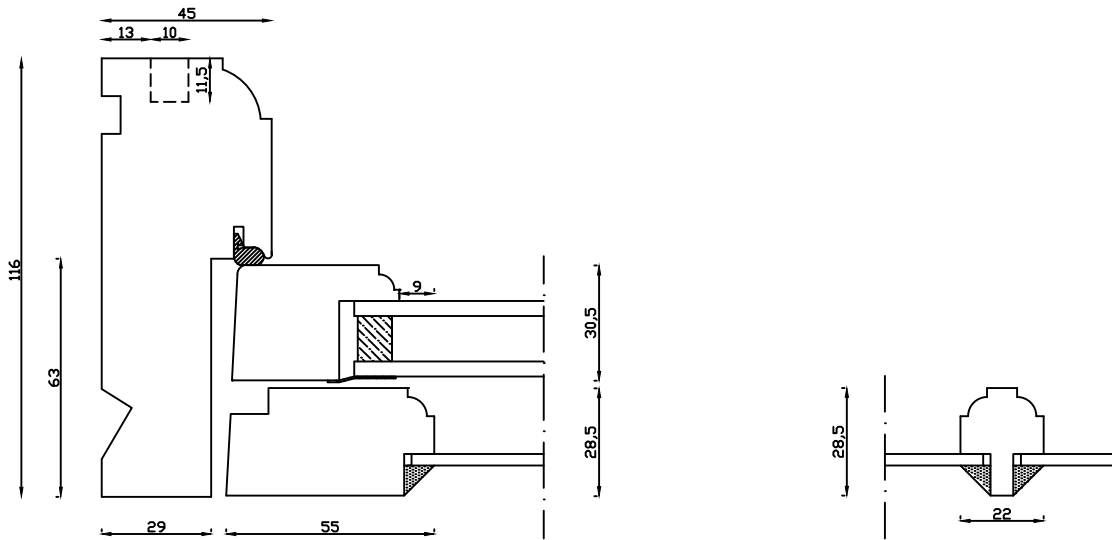

Indvendig

Udvendig

Linolie Døre & Vinduer  
Vestergade 33, DK-7550 Vemb  
Tlf.: +45 9788 5002

Mål:  
1:2

Rev. nr.:  
0

Dato:  
19.03.19

Udarb. af:  
IS

Tegn. nr.:  
05.202

Godkendt af:  
xxx

Model:  
Ny model 2000  
Termo

Betegnelse:  
Vandret snit