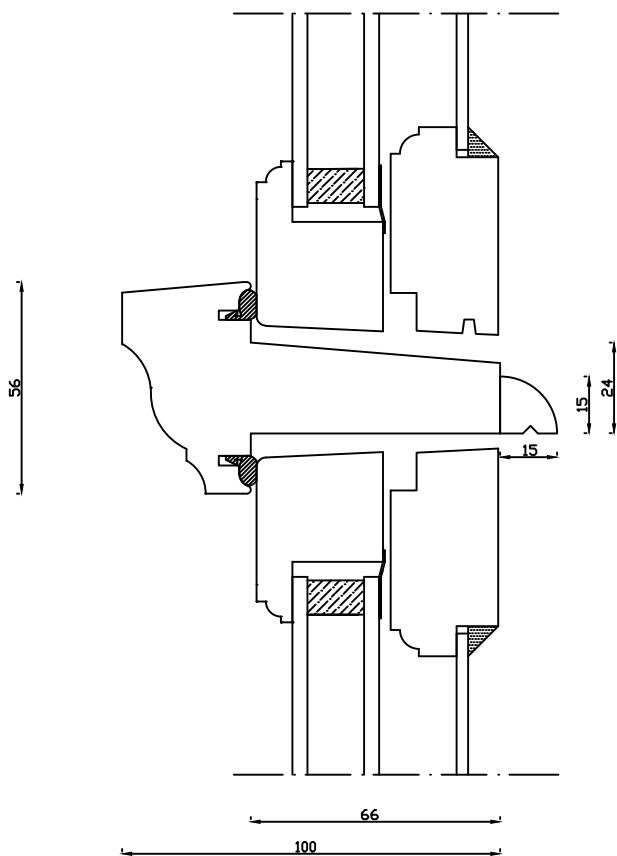

Indvendig

Kittet er færdigmalet og derved slipper kunden for at male det lige efter isætningen.

Bemærk det store lysindfald da den indv. ramme er 9mm mindre end den udv.

Udvendig

Denne tegning er Linolie Døre & Vinduer A/S ejendom og må ikke kopieres eller benyttes af tredjepart, 2- eller 3 dimensionel reproduktion må ikke ske uden tilladelse fra Linolie Døre & Vinduer A/S.

Mål: 1:2	Dato: 29.01.22	Tegn. nr.: 05.201	Model: Ny model 2000 Termo
Rev. nr.: 0	Udarb. af: IS	Godkendt af: xxx	Betegnelse: Lodret snit