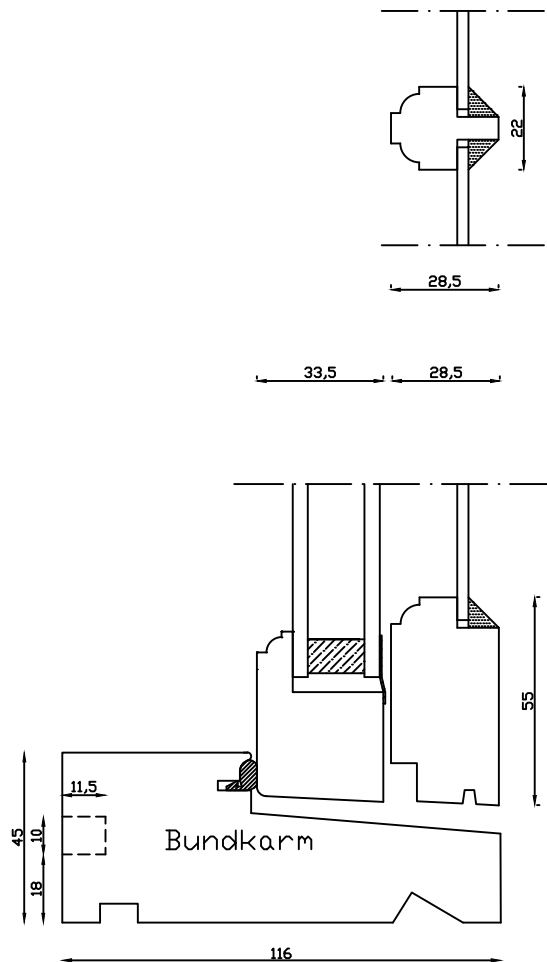

Indvendig

Kittet er færdigmalet og derved slipper kunden for at male det lige efter isætningen.

Bemærk det store lysindfald da den indv. ramme er 9mm mindre end den udv.

Udvendig

Denne tegning er Linolie Døre & Vinduer A/S ejendom og må ikke kopieres eller benyttes af tredjepart, 2- eller 3 dimensionel reproduktion må ikke ske uden tilladelse fra Linolie Døre & Vinduer A/S.

Mål: 1:2	Dato: 29.01.22	Tegn. nr.: 05.201	Model: Ny model 2000 Termo
Rev. nr.: 0	Udarb. af: IS	Godkendt af: xxx	Betegnelse: Lodret snit