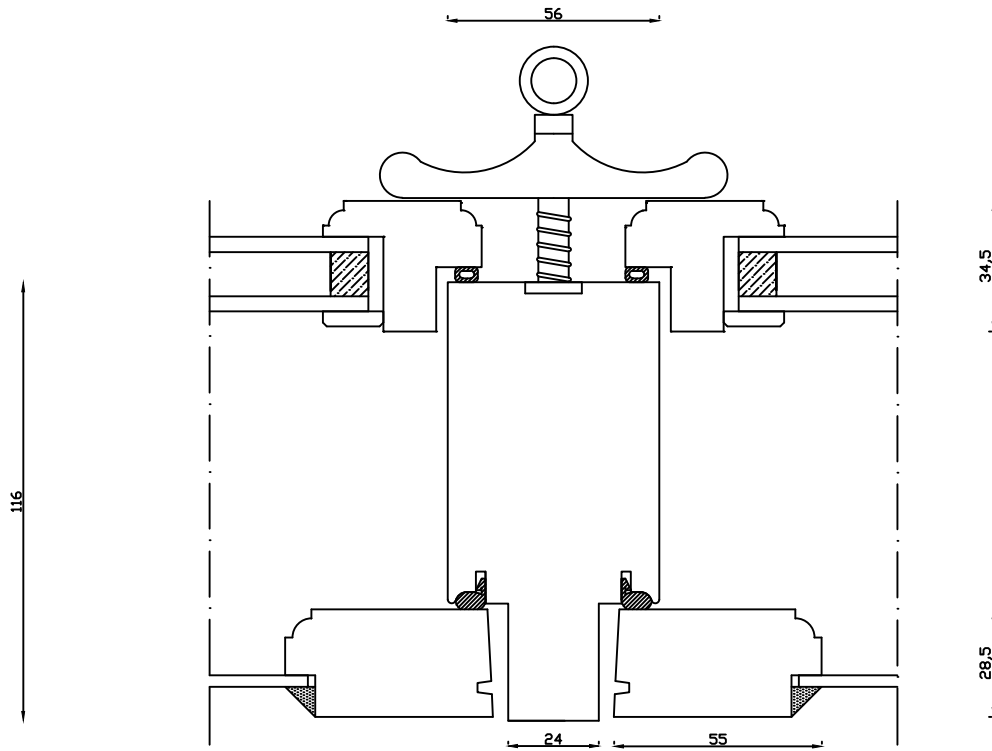

Indvendig

Udvendig

Linolie Døre & Vinduer  
Vestergade 33, DK-7550 Vemb  
Tlf.: +45 9788 5002

Mål:  
1:2

Dato:  
21.03.19

Tegn. nr.:  
05.211

Model:  
Model 2000 med forsats  
Termo

Rev. nr.:  
0

Udarb. af:  
IS

Godkendt af:  
xxx

Betegnelse:  
Vandret snit