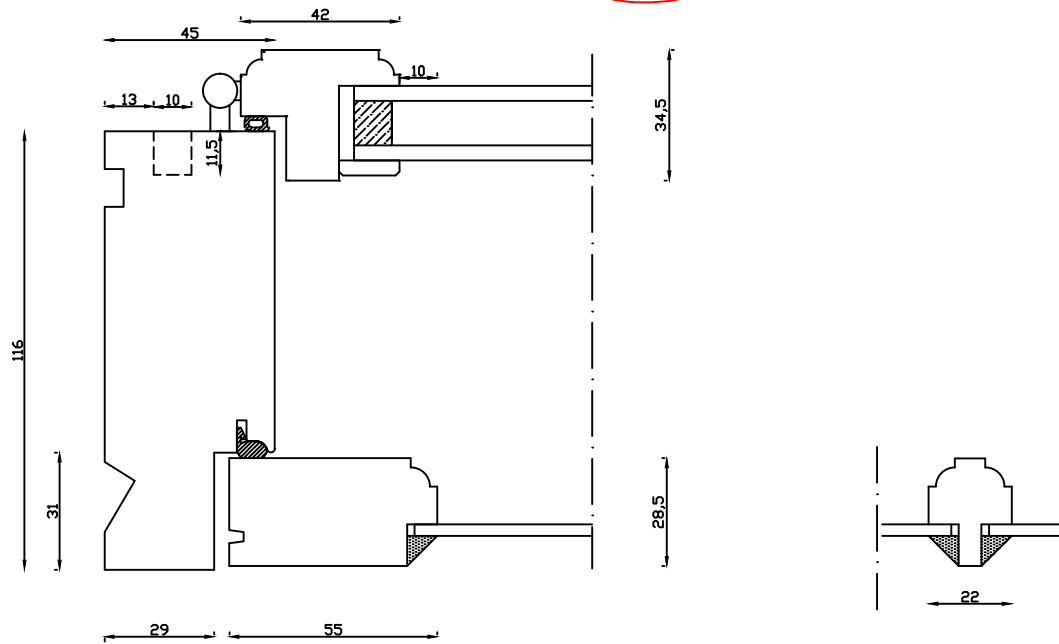

Indvendig

Udvendig

Linolie Døre & Vinduer  
Vestergade 33, DK-7550 Vemb  
Tlf.: +45 9788 5002

Mål:  
1:2

Dato:  
21.03.19

Tegn. nr.:  
05.211

Model:  
Model 2000 med forsats  
Termo

Rev. nr.:  
0

Udarb. af:  
IS

Godkendt af:  
xxx

Betegnelse:  
Vandret snit