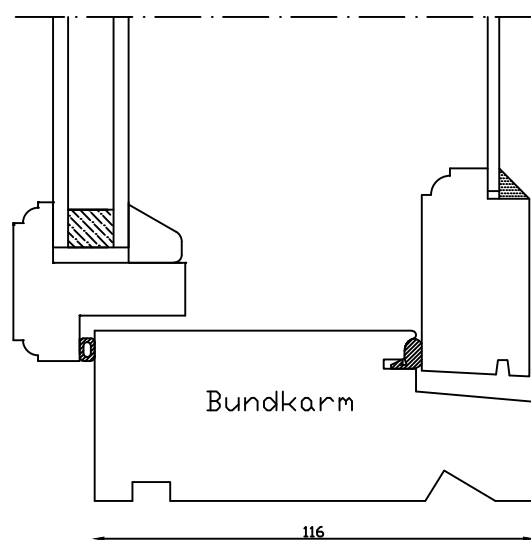

Kittet er færdigmalet, og derved slipper kunden for at male det lige efter isætningen.

Ved not til lysning brug 54mm karm

Indvendig

Udvendig

Denne tegning er Linolie Døre & Vinduer A/S ejendom og må ikke kopieres eller benyttes af tredjepart, 2- eller 3 dimensionel reproduktion må ikke ske uden tilladelse fra Linolie Døre & Vinduer A/S.