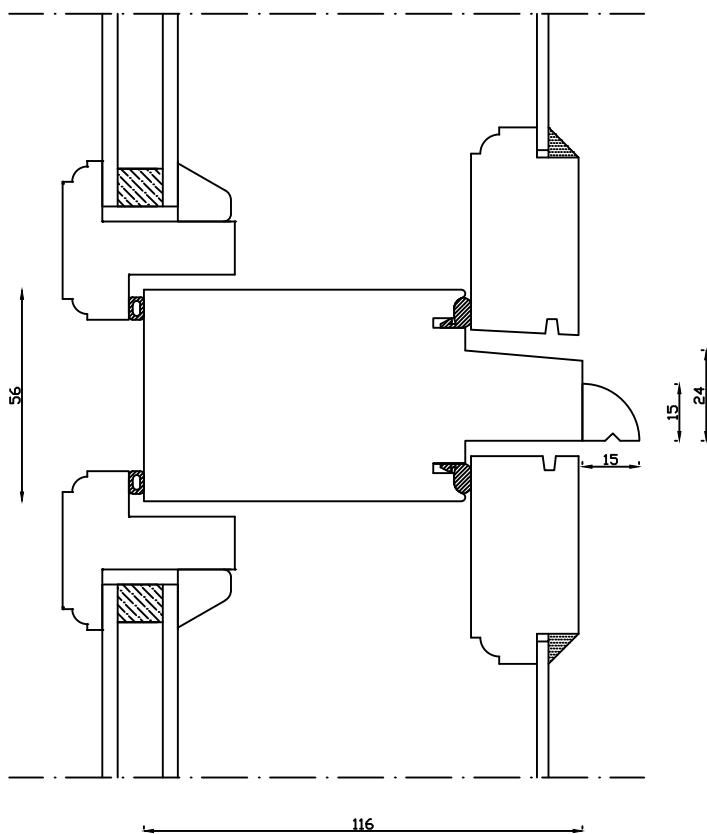

Kittet er færdigmalet, og derved slipper kunden for at male det lige efter isætningen.

Ved not til lysning brug 54mm karm

Indvendig

Udvendig

Denne tegning er Linolie Døre & Vinduer A/S ejendom og må ikke kopieres eller benyttes af tredjepart, 2- eller 3 dimensionel reproduktion må ikke ske uden tilladelse fra Linolie Døre & Vinduer A/S.