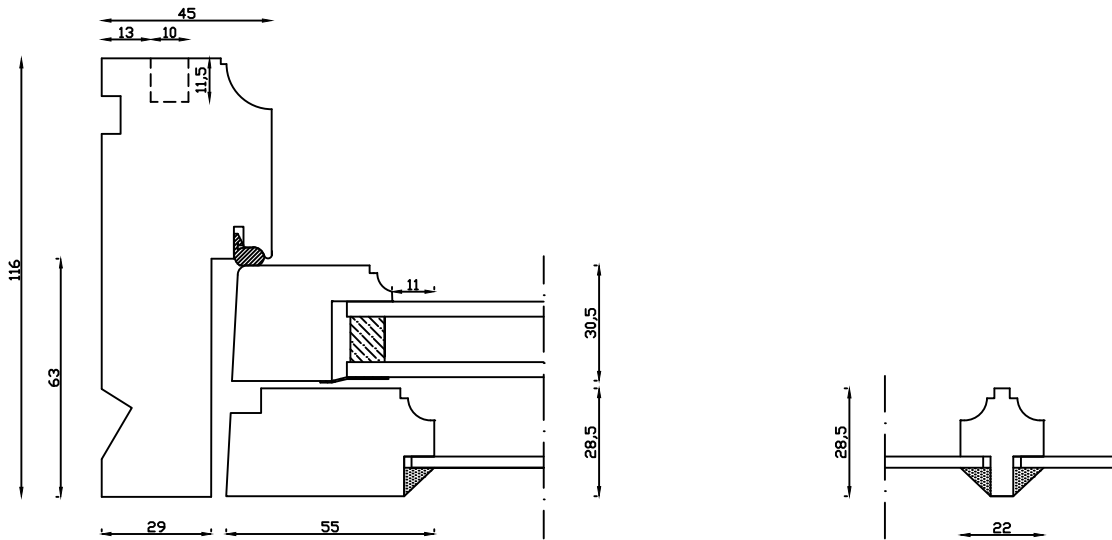

Indvendig

Udvendig

Linolie Døre & Vinduer
Vestergade 33, DK-7550 Vemb
Tlf.: +45 9788 5002

M&l:
1:2

Dato:
11.03.19

Tegn. nr.:
03.202

Model:
1900 termo

Rev. nr.:
2

Udarb. af:
IS

Godkendt af:
xxx

Betegnelse:
Vandret snit