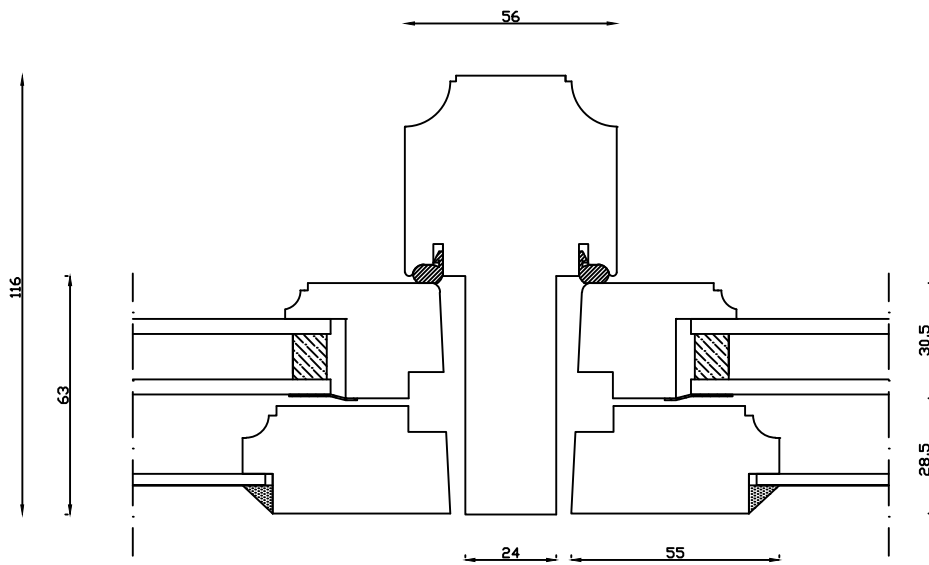

Indvendig

Udvendig

Linolie Døre & Vinduer
Vestergade 33, DK-7550 Vemb
Tlf.: +45 9788 5002

M&l:
1:2

Dato:
11.03.19

Tegn. nr.:
03.202

Model:
1900 termo

Rev. nr.:
2

Udarb. af:
IS

Godkendt af:
xxx

Betegnelse:
Vandret snit