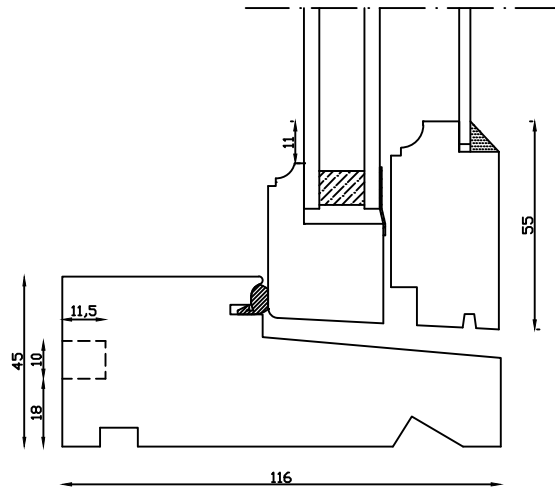

Indvendig

Kittet er færdigmalet, og derved slipper kunden for at male det lige efter isætningen.

Bemærk det store lysindfald da den indv. ramme er 11mm mindre end den udv.

Udvendig

Linolie Døre & Vinduer  
Vestergade 33, DK-7550 Vemb  
Tlf.: +45 9788 5002

M&l: 1:2	Dato: 11.03.19	Tegn. nr.: 03.201	Model: 1900 Termo
Rev. nr.: 0	Udarb. af: IS	Godkendt af: xxx	Betegnelse: Lodret snit