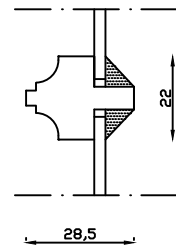

Indvendig

Kittet er færdigmalet, og derved slipper kunden for at male det lige efter isætningen.

Bemærk det store lysindfald da den indv. ramme er 11mm mindre end den udv.

Udvendig

Linolie Døre & Vinduer  
Vestergade 33, DK-7550 Vemb  
Tlf.: +45 9788 5002

M&l: 1:2	Dato: 11.03.19	Tegn. nr.: 03.201	Model: 1900 Termo
Rev. nr.: 0	Udarb. af: IS	Godkendt af: xxx	Betegnelse: Lodret snit