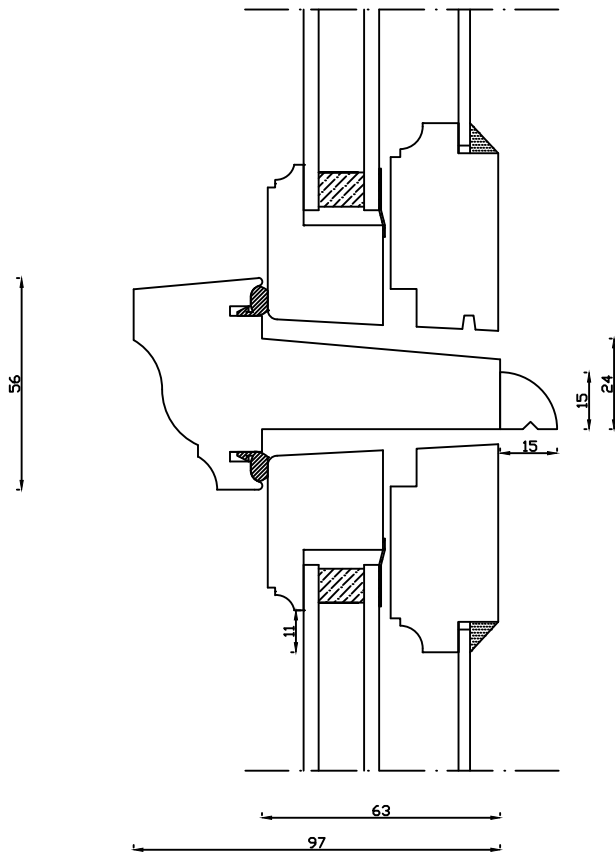

Indvendig

Kittet er færdigmalet, og derved slipper kunden for at male det lige efter isætningen.

Bemærk det store lysindfald da den indv. ramme er 11mm mindre end den udv.

Udvendig

Linolie Døre & Vinduer  
Vestergade 33, DK-7550 Vemb  
Tlf.: +45 9788 5002

M&l: 1:2	Dato: 11.03.19	Tegn. nr.: 03.201	Model: 1900 Termo
Rev. nr.: 0	Udarb. af: IS	Godkendt af: xxx	Betegnelse: Lodret snit