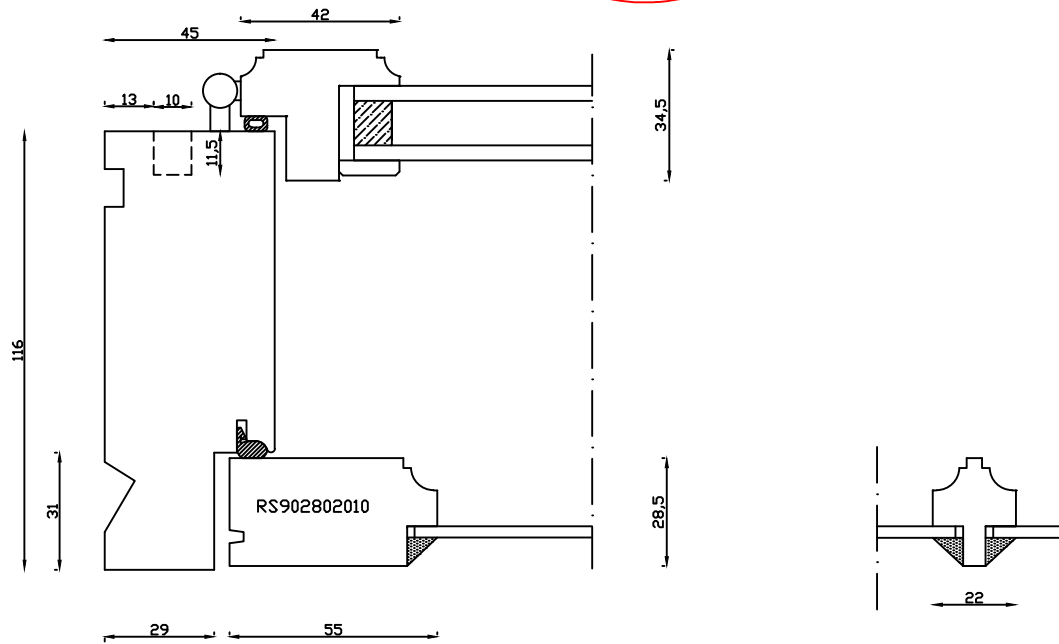

Indvendig

Udvendig

Linolie Døre & Vinduer  
Vestergade 33, DK-7550 Vemb  
Tlf.: +45 9788 5002

Mål:  
1:2

Dato:  
11.03.19

Tegn. nr.:  
03.211

Model:  
1900 med termo forsats

Rev. nr.:  
1

Udarb. af:  
IS

Godkendt af:  
xxx

Betegnelse:  
Vandret snit