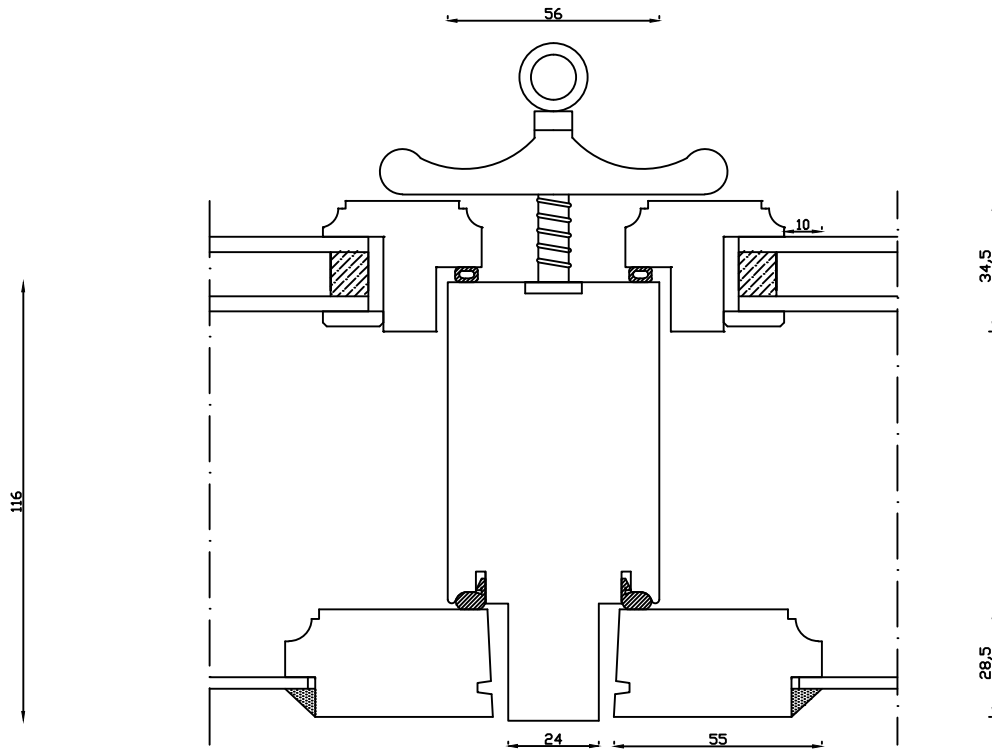

Indvendig

Udvendig

Linolie Døre & Vinduer  
Vestergade 33, DK-7550 Vemb  
Tlf.: +45 9788 5002

Mål:  
1:2

Dato:  
11.03.19

Tegn. nr.:  
03.211

Model:  
1900 med termo forsats

Rev. nr.:  
1

Udarb. af:  
IS

Godkendt af:  
xxx

Betegnelse:  
Vandret snit