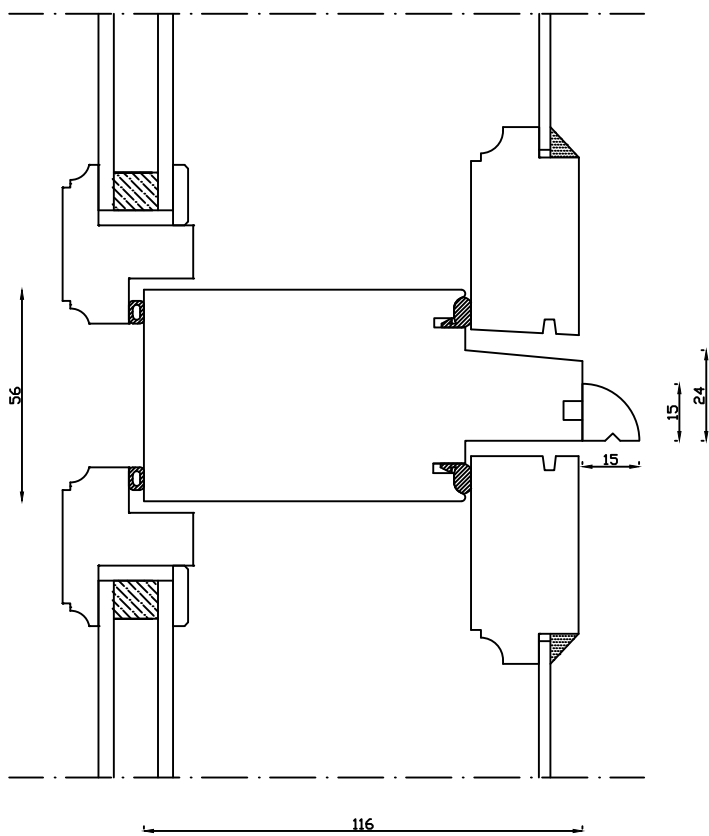

Indvendig

Udvendig

Kittet er færdigmalet, og derved slipper kunden for at male det lige efter isætningen.

Linolie Døre & Vinduer  
Vestergade 33, DK-7550 Vemb  
Tlf.: +45 9788 5002

Mål:  
1:2

Dato:  
11.03.19

Tegn. nr.:  
03.210

Model:  
1900 med termo forsats

Rev. nr.:  
1

Udarb. af:  
IS

Godkendt af:  
xxx

Betegnelse:  
Lodret snit