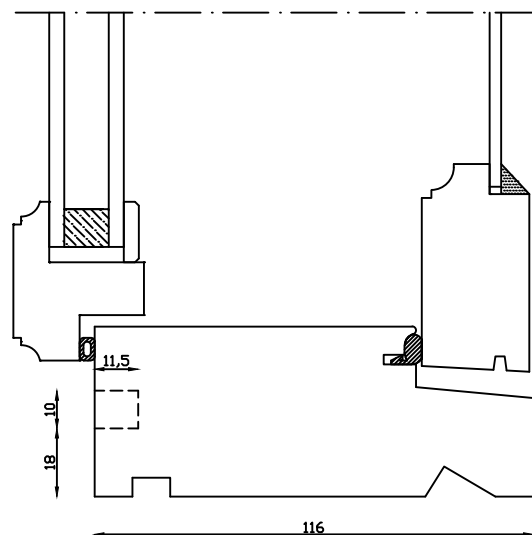

Indvendig

Udvendig

Kittet er færdigmalet, og derved slipper kunden for at male det lige efter isætningen.

Linolie Døre & Vinduer  
Vestergade 33, DK-7550 Vemb  
Tlf.: +45 9788 5002

Mål:  
1:2

Dato:  
11.03.19

Tegn. nr.:  
03.210

Model:  
1900 med termo forsats

Rev. nr.:  
1

Udarb. af:  
IS

Godkendt af:  
xxx

Betegnelse:  
Lodret snit