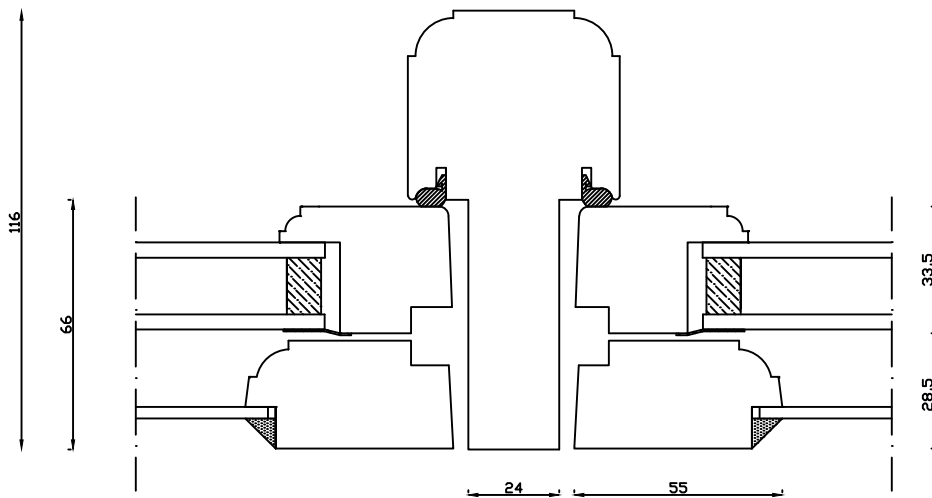

Indvendig

Lodret post

Udvendig

Denne tegning er Linolie Døre & Vinduer A/S ejendom og må ikke kopieres eller benyttes af tredjepart, 2- eller 3 dimensionel reproduktion må ikke ske uden tilladelse fra Linolie Døre & Vinduer A/S.

Linolie Døre & Vinduer
Vestergade 33, DK-7570 Vemb
Tlf.: +45 9788 5002

Mål:
1:2

Dato:
03.01.22

Tegn. nr.:
02.202

Model:
1856 termo

Rev. nr.:
2

Udarb. af:
IS

Godkendt af:
xxx

Betegnelse:
Vandret snit