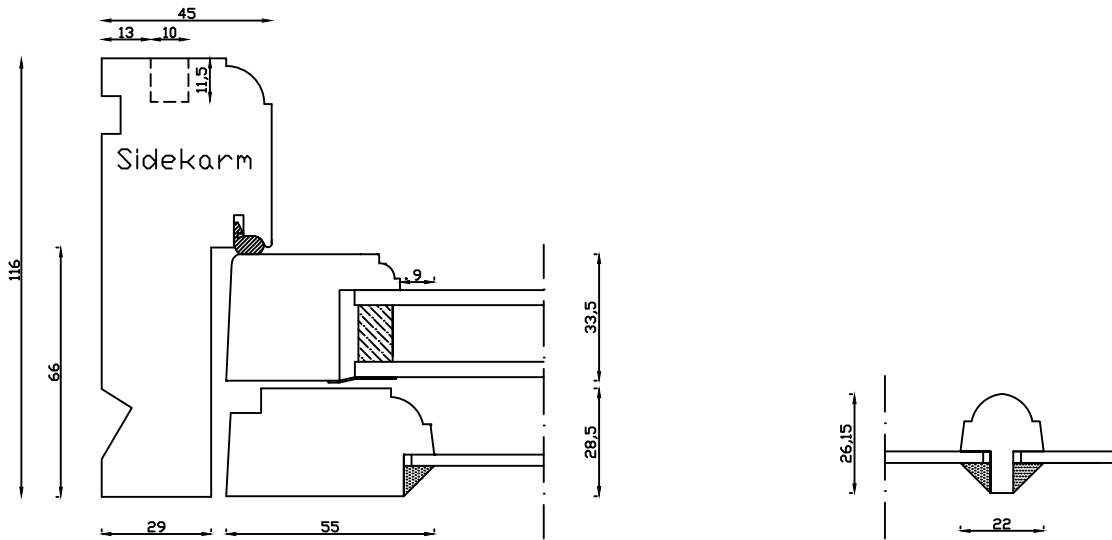

Indvendig

Lodret post

Udvendig

Denne tegning er Linolie Døre & Vinduer A/S ejendom og må ikke kopieres eller benyttes af tredjepart, 2- eller 3 dimensionel reproduktion må ikke ske uden tilladelse fra Linolie Døre & Vinduer A/S.

Linolie Døre & Vinduer
Vestergade 33, DK-7570 Vemb
Tlf.: +45 9788 5002

Mål:
1:2

Dato:
03.01.22

Tegn. nr.:
02.202

Model:
1856 termo

Rev. nr.:
2

Udarb. af:
IS

Godkendt af:
xxx

Betegnelse:
Vandret snit