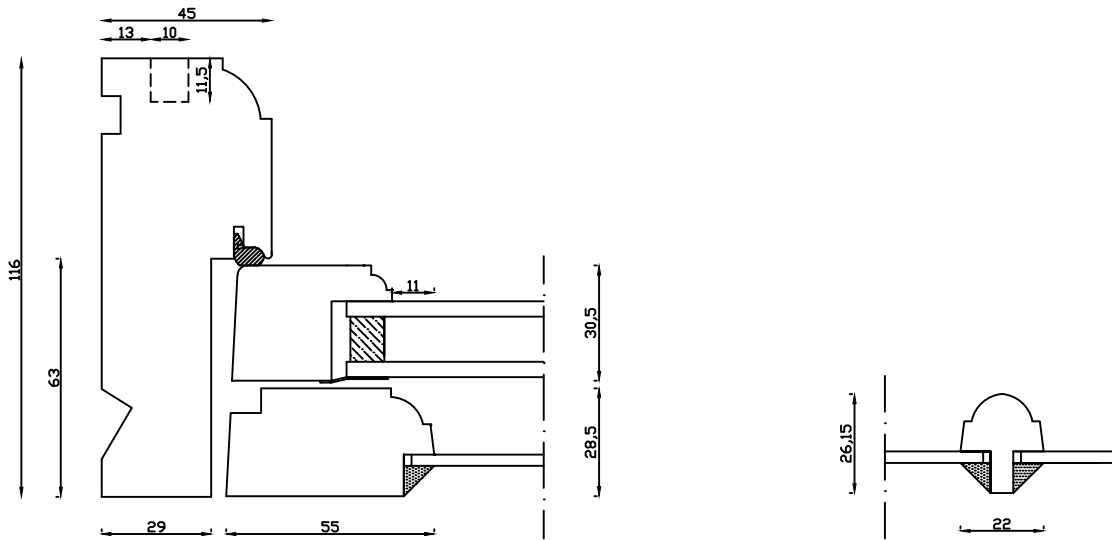

Indvendig

Udvendig

Linolie Døre & Vinduer
Vestergade 33, DK-7550 Vemb
Tlf.: +45 9788 5002

M&l:
1:2

Dato:
13.03.19

Tegn. nr.:
02.202

Model:
1856 termo

Rev. nr.:
2

Udarb. af:
IS

Godkendt af:
xxx

Betegnelse:
Vandret snit