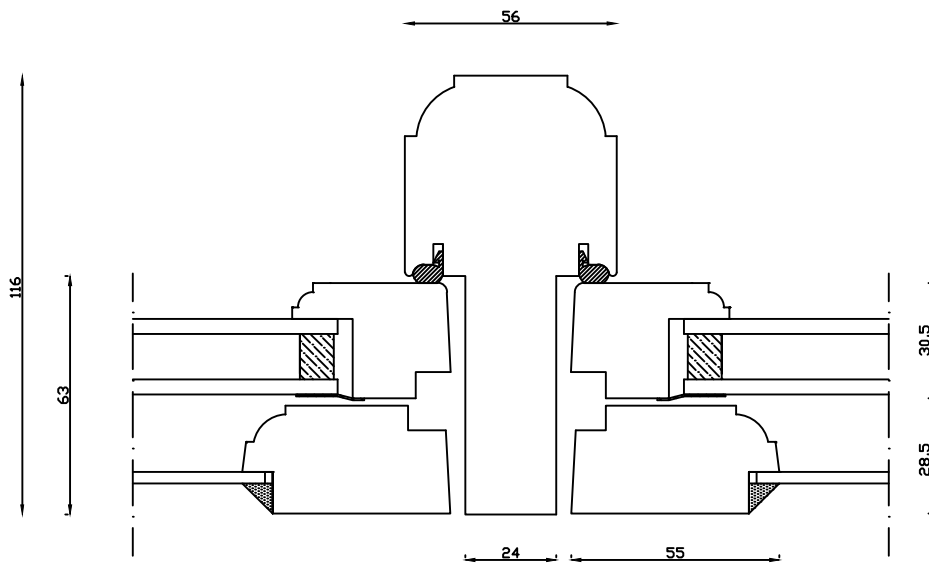

Indvendig

Udvendig

Linolie Døre & Vinduer
Vestergade 33, DK-7550 Vemb
Tlf.: +45 9788 5002

M&l:
1:2

Dato:
13.03.19

Tegn. nr.:
02.202

Model:
1856 termo

Rev. nr.:
2

Udarb. af:
IS

Godkendt af:
xxx

Betegnelse:
Vandret snit