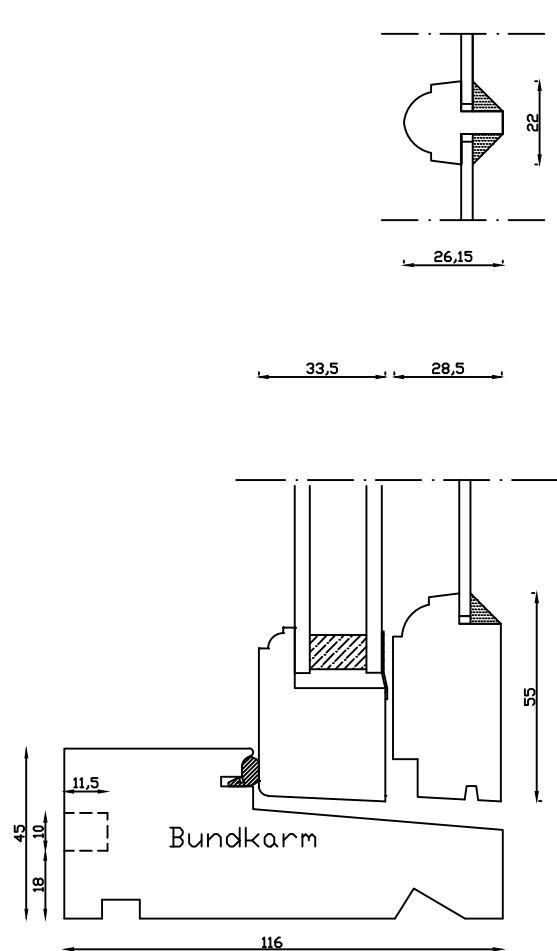

Indvendig

Kittet er færdigmalet og derved slipper kunden for at male det lige efter isætningen.

Bemærk det store lysindfald da den indv. ramme er 11mm mindre end den udv.

Udvendig

Denne tegning er Linolie Døre & Vinduer A/S ejendom og må ikke kopieres eller benyttes af tredjepart, 2- eller 3 dimensionel reproduktion må ikke ske uden tilladelse fra Linolie Døre & Vinduer A/S.

Linolie Døre & Vinduer  
Vestergade 33, DK-7570 Vemb  
Tlf.: +45 9788 5002

Mål:  
1:2

Dato:  
13.03.19

Tegn. nr.:  
02.201

Model:  
1856 Termo

Rev. nr.:  
0

Udarb. af:  
IS

Godkendt af:  
xxx

Betegnelse:  
Lodret snit