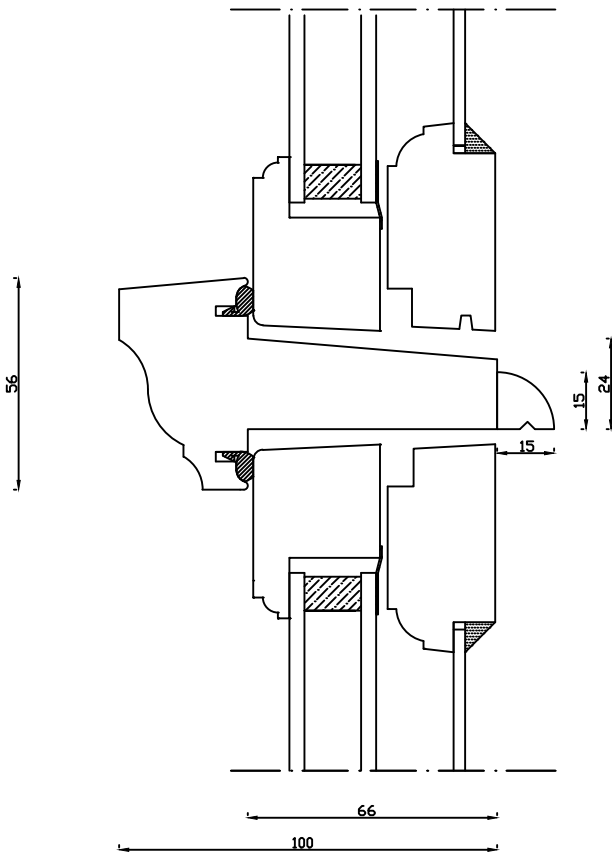

Indvendig

Kittet er færdigmalet og derved slipper kunden for at male det lige efter isætningen.

Bemærk det store lysindfald da den indv. ramme er 11mm mindre end den udv.

Udvendig

Denne tegning er Linolie Døre & Vinduer A/S ejendom og må ikke kopieres eller benyttes af tredjepart, 2- eller 3 dimensionel reproduktion må ikke ske uden tilladelse fra Linolie Døre & Vinduer A/S.

Linolie Døre & Vinduer  
Vestergade 33, DK-7570 Vemb  
Tlf.: +45 9788 5002

Mål:  
1:2

Dato:  
13.03.19

Tegn. nr.:  
02.201

Model:  
1856 Termo

Rev. nr.:  
0

Udarb. af:  
IS

Godkendt af:  
xxx

Betegnelse:  
Lodret snit