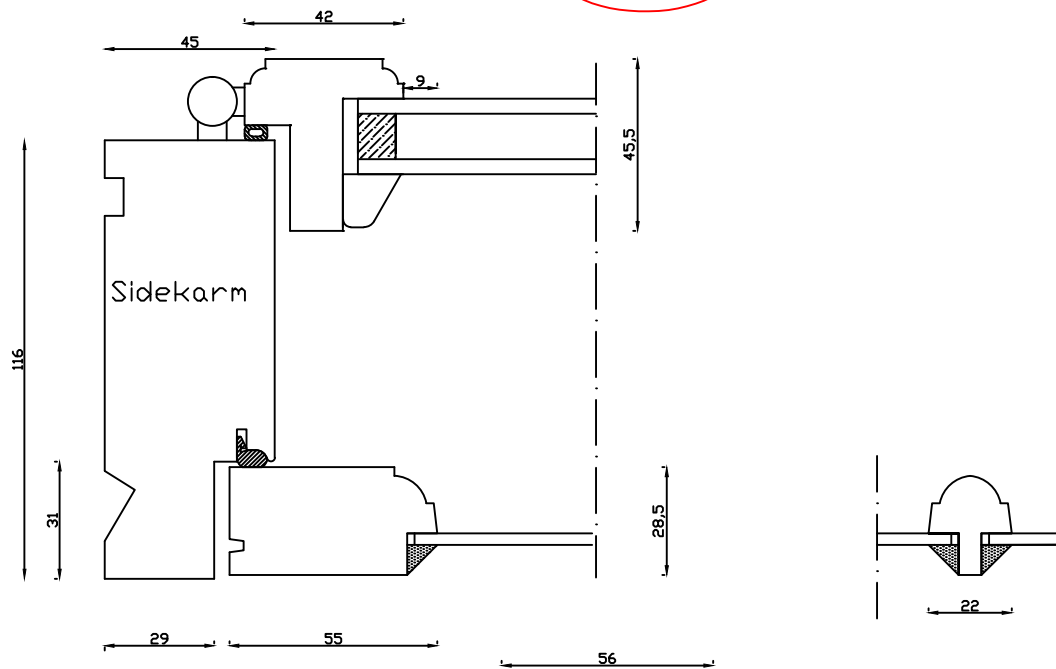

Ved not til lysning brug
54mm karm

Indvendig

Udvendig

Denne tegning er Linolie Døre & Vinduer A/S ejendom og må ikke kopieres eller benyttes af tredjepart, 2- eller 3 dimensionel reproduktion må ikke ske uden tilladelse fra Linolie Døre & Vinduer A/S.

Linolie Døre & Vinduer
Vestergade 33, DK-7570 Vemb
Tlf.: +45 9788 5002

Mål:
1:2

Dato:
03.01.22

Tegn. nr.:
02.211

Model:
1856 Termo med forsats

Rev. nr.:
1

Udarb. af:
IS

Godkendt af:
xxx

Betegnelse:
Vandret snit