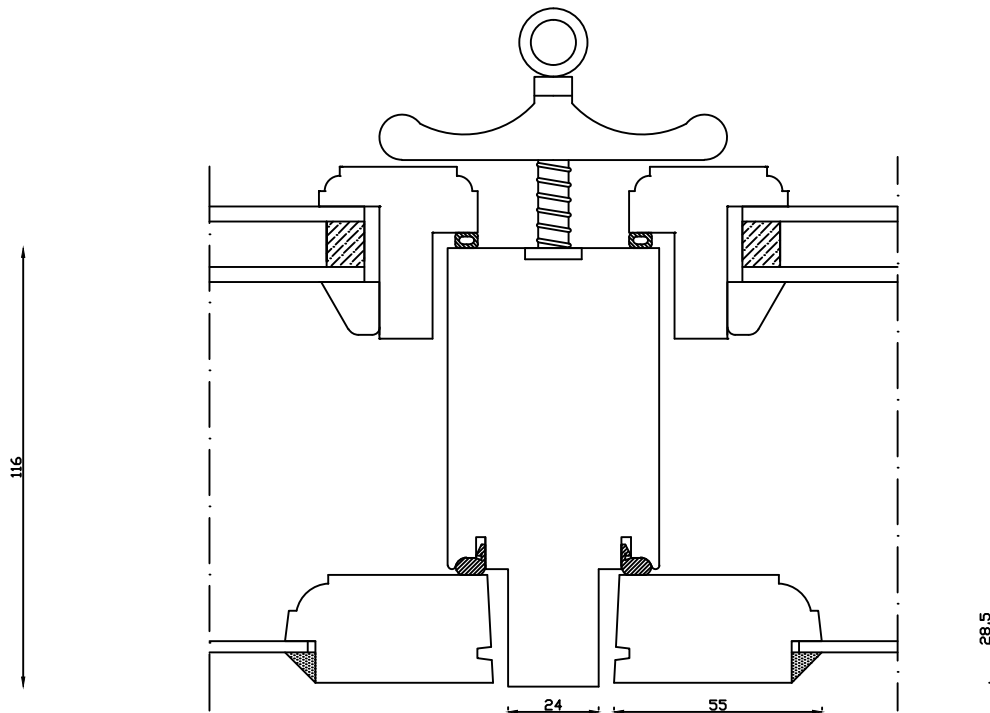

Ved not til lysning brug
54mm karm

Indvendig

Udvendig

Denne tegning er Linolie Døre & Vinduer A/S ejendom og må ikke kopieres eller benyttes af tredjepart, 2- eller 3 dimensionel reproduktion må ikke ske uden tilladelse fra Linolie Døre & Vinduer A/S.

Linolie Døre & Vinduer
Vestergade 33, DK-7570 Vemb
Tlf.: +45 9788 5002

Mål:
1:2

Dato:
03.01.22

Tegn. nr.:
02.211

Model:
1856 Termo med forsats

Rev. nr.:
1

Udarb. af:
IS

Godkendt af:
xxx

Betegnelse:
Vandret snit