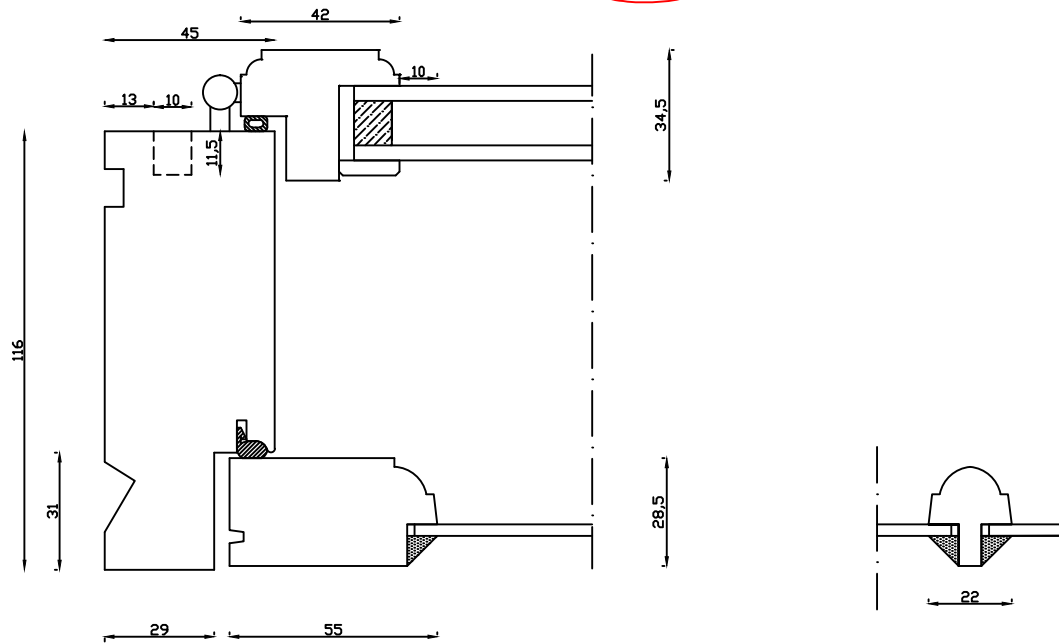

Indvendig

Udvendig

Linolie Døre & Vinduer  
Vestergade 33, DK-7550 Vemb  
Tlf.: +45 9788 5002

Mål:  
1:2

Dato:  
21.03.19

Tegn. nr.:  
02.211

Model:  
1856 Termo med forsats

Rev. nr.:  
0

Udarb. af:  
IS

Godkendt af:  
xxx

Betegnelse:  
Vandret snit