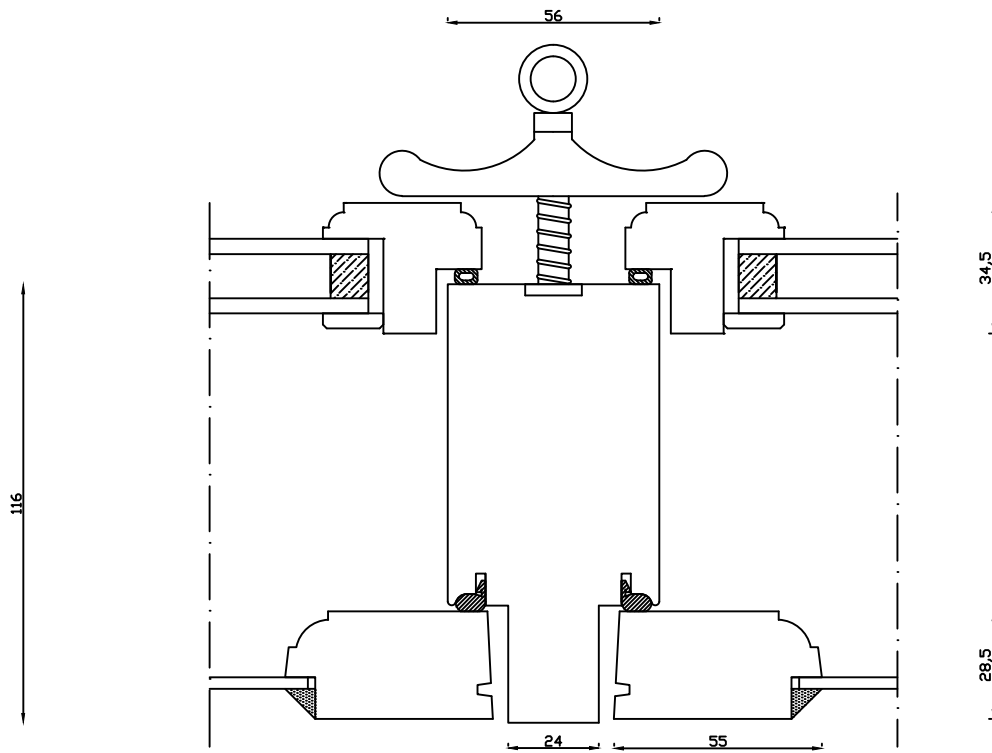

Indvendig

Udvendig

Linolie Døre & Vinduer  
Vestergade 33, DK-7550 Vemb  
Tlf.: +45 9788 5002

Mål:  
1:2

Dato:  
21.03.19

Tegn. nr.:  
02.211

Model:  
1856 Termo med forsats

Rev. nr.:  
0

Udarb. af:  
IS

Godkendt af:  
xxx

Betegnelse:  
Vandret snit