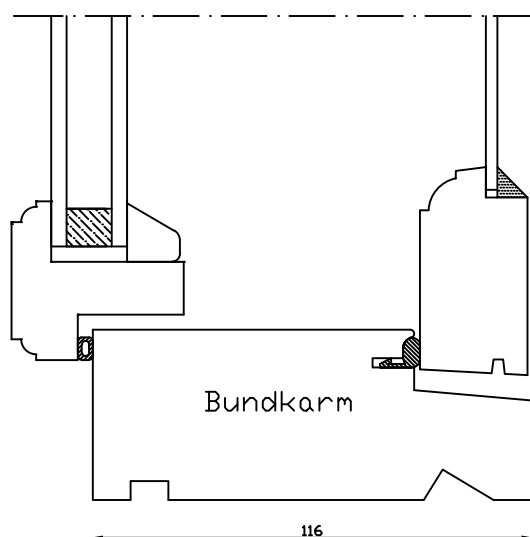

Kittet er færdigmalet, og derved slipper kunden for at male det lige efter isætningen.

Ved not til lysning brug 54mm karm

Indvendig

Udvendig

Denne tegning er Linolie Døre & Vinduer A/S ejendom og må ikke kopieres eller benyttes af tredjepart, 2- eller 3 dimensionel reproduktion må ikke ske uden tilladelse fra Linolie Døre & Vinduer A/S.

Mål: 1:2	Dato: 03.01.22	Tegn. nr.: 02.210	Model: 1856 Termo med forsats
Rev. nr.: 1	Udarb. af: IS	Godkendt af: xxx	Betegnelse: Lodret snit