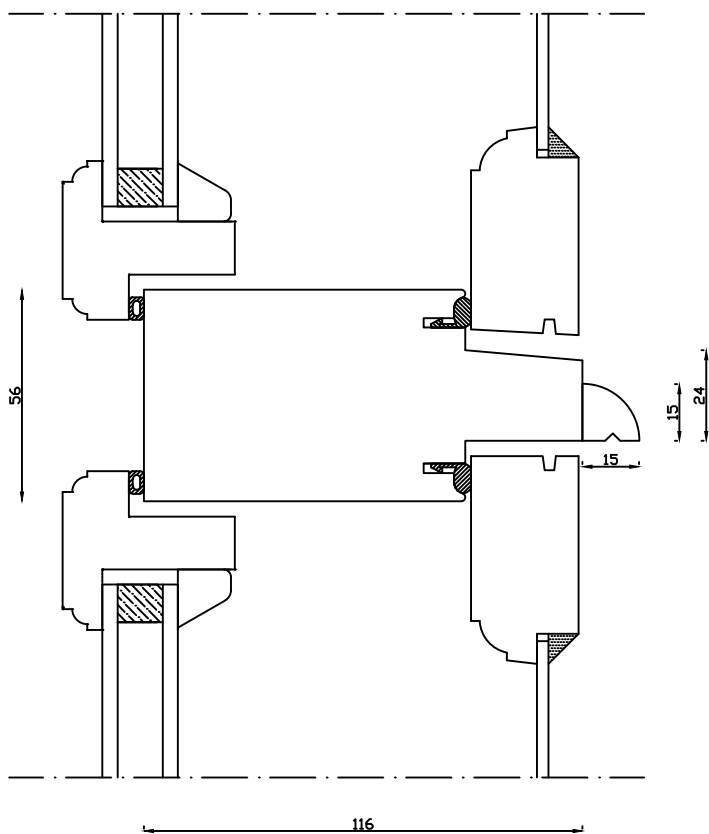

Kittet er færdigmalet, og derved slipper kunden for at male det lige efter isætningen.

Ved not til lysning brug 54mm karm

Indvendig

Udvendig

Denne tegning er Linolie Døre & Vinduer A/S ejendom og må ikke kopieres eller benyttes af tredjepart, 2- eller 3 dimensionel reproduktion må ikke ske uden tilladelse fra Linolie Døre & Vinduer A/S.

Mål: 1:2	Dato: 03.01.22	Tegn. nr.: 02.210	Model: 1856 Termo med forsats
Rev. nr.: 1	Udarb. af: IS	Godkendt af: xxx	Betegnelse: Lodret snit