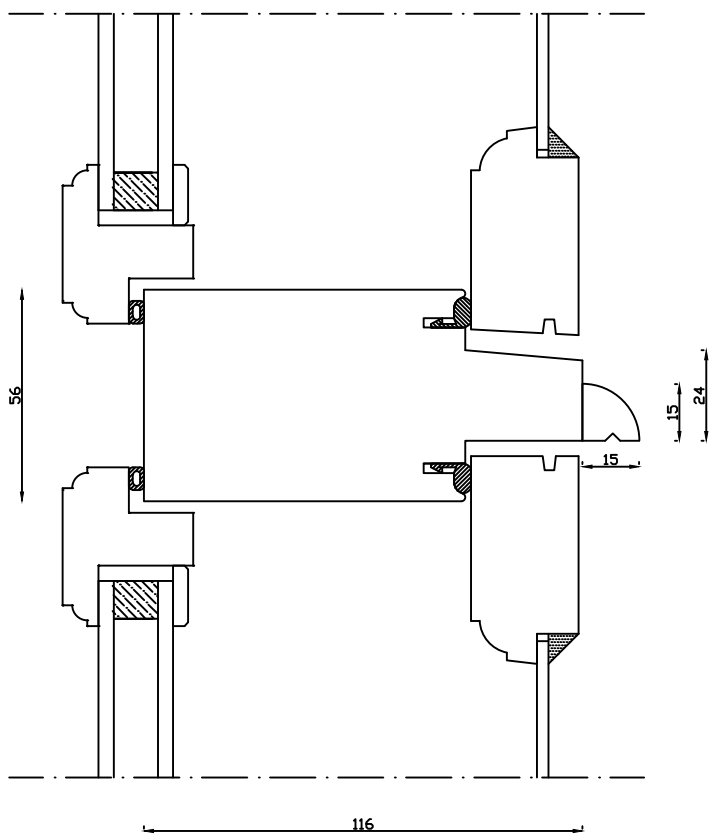

Indvendig

Udvendig

Kittet er færdigmalet, og derved slipper kunden for at male det lige efter isætningen.

Linolie Døre & Vinduer  
Vestergade 33, DK-7550 Vemb  
Tlf.: +45 9788 5002

Mål:  
1:2

Rev. nr.:  
0

Dato:  
21.03.19

Udarb. af:  
IS

Tegn. nr.:  
02.210

Godkendt af:  
xxx

Model:  
1856 Termo  
med forsats

Betegnelse:  
Lodret snit