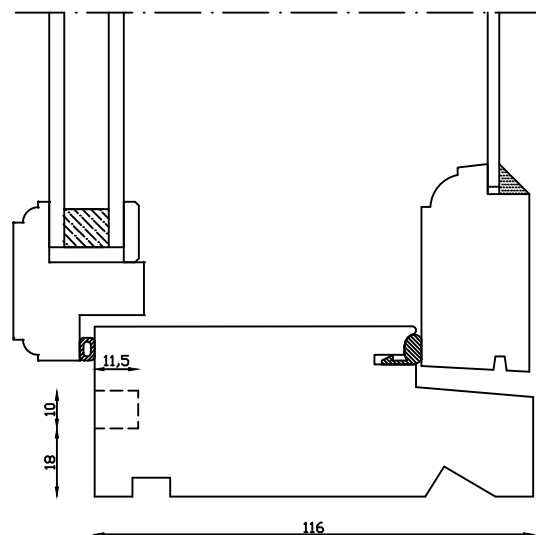

Indvendig

Udvendig

Kittet er færdigmalet, og derved slipper kunden for at male det lige efter isætningen.

Linolie Døre & Vinduer  
Vestergade 33, DK-7550 Vemb  
Tlf.: +45 9788 5002

Mål:  
1:2

Rev. nr.:  
0

Dato:  
21.03.19

Udarb. af:  
IS

Tegn. nr.:  
02.210

Godkendt af:  
xxx

Model:  
1856 Termo  
med forsats

Betegnelse:  
Lodret snit