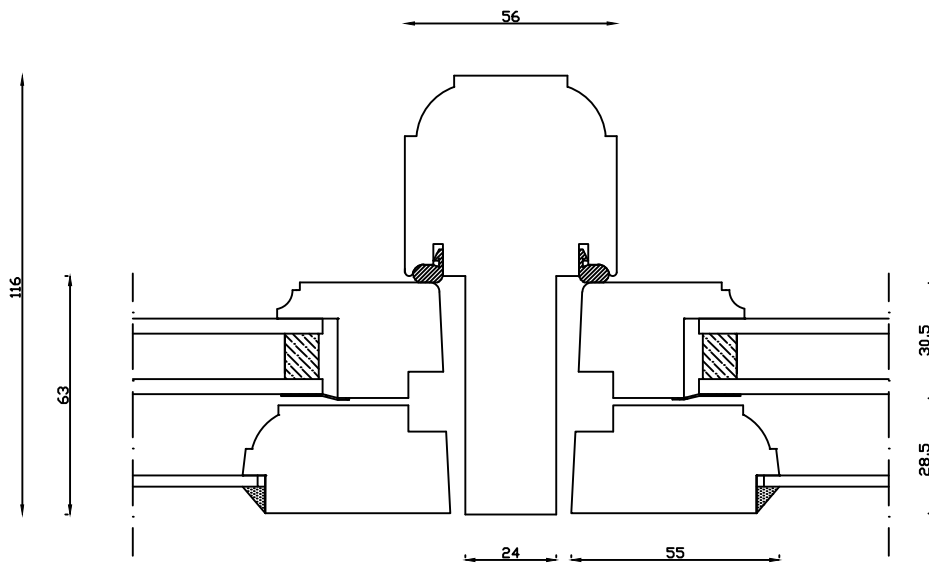

Indvendig

Udvendig

Linolie Døre & Vinduer  
Vestergade 33, DK-7550 Vemb  
Tlf.: +45 9788 5002

Mål:  
1:2

Rev. nr.:  
2

Dato:  
21.02.19

Udarb. af:  
IS

Tegn. nr.:  
04.202

Godkendt af:  
xxx

Model:  
1920 med 18 mm sprosse  
termo

Betegnelse:  
Vandret snit