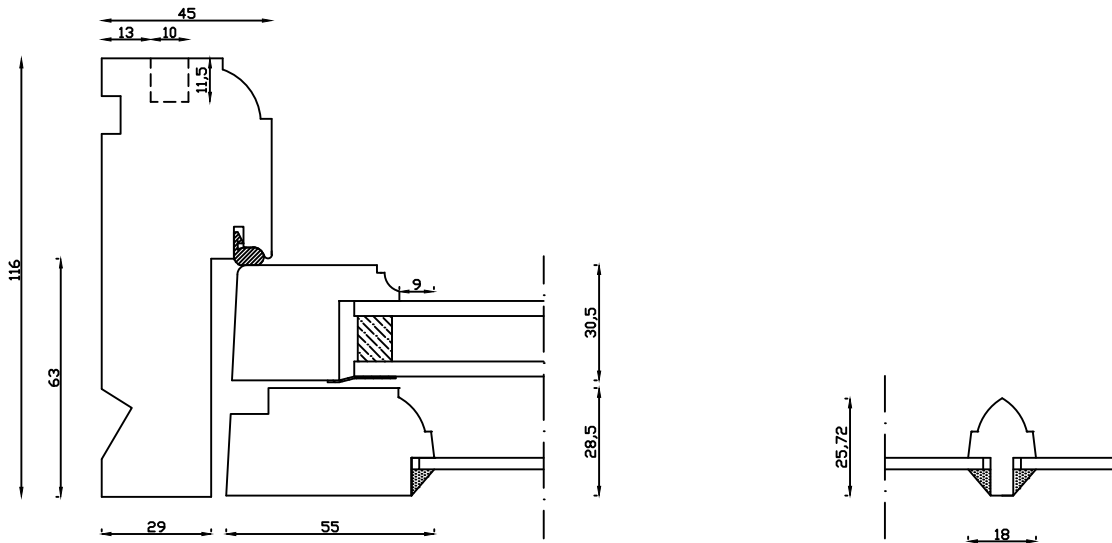

Indvendig

Udvendig

Linolie Døre & Vinduer  
Vestergade 33, DK-7550 Vemb  
Tlf.: +45 9788 5002

Mål:  
1:2

Rev. nr.:  
2

Dato:  
21.02.19

Udarb. af:  
IS

Tegn. nr.:  
04.202

Godkendt af:  
xxx

Model:  
1920 med 18 mm sprosse  
termo

Betegnelse:  
Vandret snit