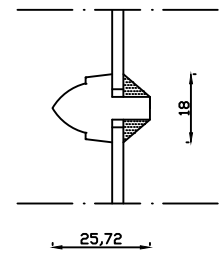

Indvendig

Kittet er færdigmalet, og derved slipper kunden for at male det lige efter isætningen.

Bemærk det store lysindfald da den indv. ramme er 9mm mindre end den udv.

Udvendig

 Linolie Døre & Vinduer Vestergade 33, DK-7550 Vemb Tlf.: +45 9788 5002	Mål: 1:2	Dato: 21.02.19	Tegn. nr.: 04.201	Model: 1920 Termo med 18 mm sprosse
	Rev. nr.: 0	Udarb. af: IS	Godkendt af: xxx	Betegnelse: Lodret snit