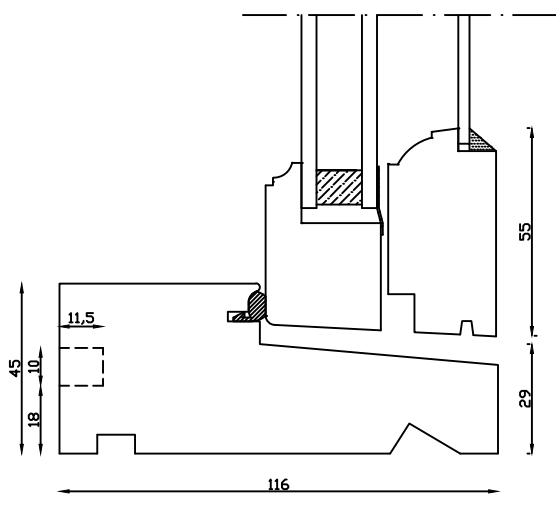

Indvendig

Kittet er færdigmalet, og derved slipper kunden for at male det lige efter isætningen.

Bemærk det store lysindfald da den indv. ramme er 9mm mindre end den udv.

Udvendig

 Linolie Døre & Vinduer Vestergade 33, DK-7550 Vemb Tlf.: +45 9788 5002	Mål: 1:2	Dato: 21.02.19	Tegn. nr.: 04.201	Model: 1920 Termo med 18 mm sprosse
	Rev. nr.: 0	Udarb. af: IS	Godkendt af: xxx	Betegnelse: Lodret snit