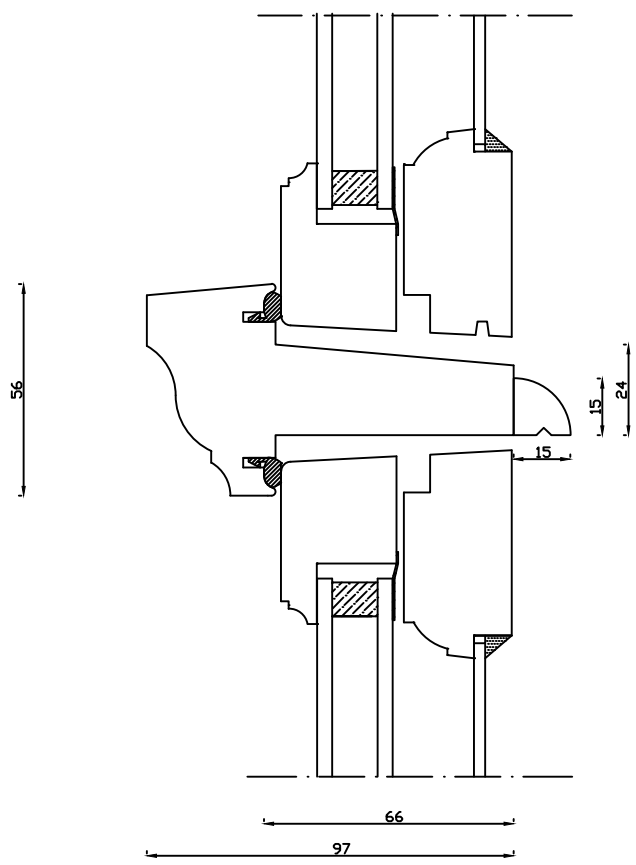

Indvendig

Kittet er færdigmalet, og derved slipper kunden for at male det lige efter isætningen.

Bemærk det store lysindfald da den indv. ramme er 9mm mindre end den udv.

Udvendig

 Linolie Døre & Vinduer Vestergade 33, DK-7550 Vemb Tlf.: +45 9788 5002	Mål: 1:2	Dato: 21.02.19	Tegn. nr.: 04.201	Model: 1920 Termo med 18 mm sprosse
	Rev. nr.: 0	Udarb. af: IS	Godkendt af: xxx	Betegnelse: Lodret snit