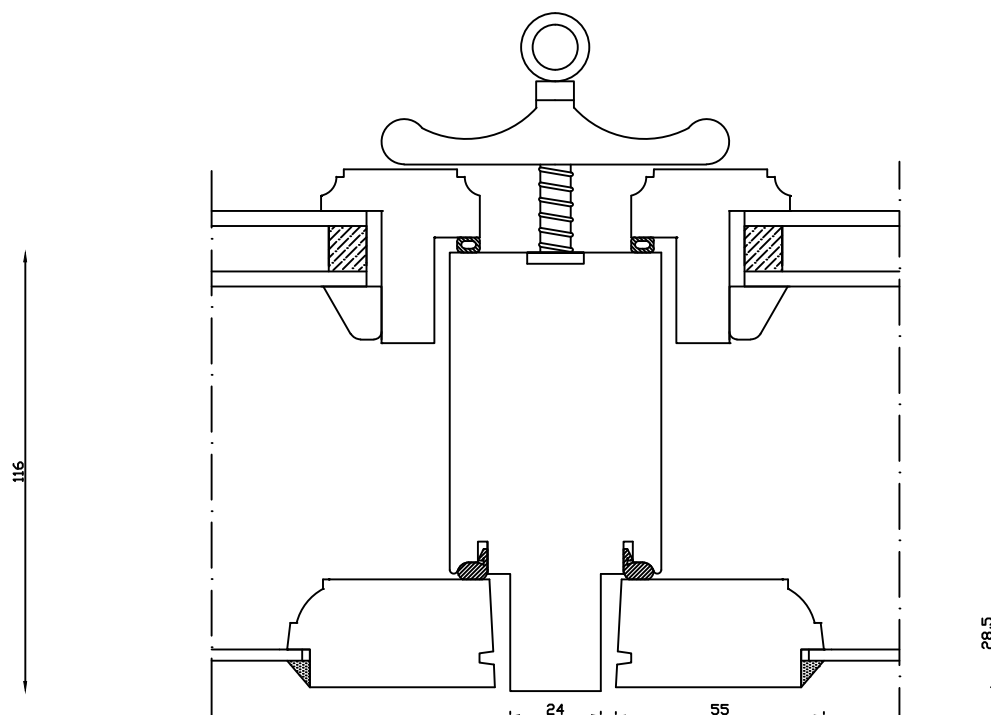

Ved not til lysning brug
54mm karm

Indvendig

Udvendig

Denne tegning er Linolie Døre & Vinduer A/S ejendom og må ikke kopieres eller benyttes af tredjepart, 2- eller 3 dimensionel reproduktion må ikke ske uden tilladelse fra Linolie Døre & Vinduer A/S.

Linolie Døre & Vinduer
Vestergade 33, DK-7570 Vemb
Tlf.: +45 9788 5002

Mål:
1:2

Dato:
15.01.22

Tegn. nr.:
04.211

Model:
1920 med termo forsats

Rev. nr.:
1

Udarb. af:
IS

Godkendt af:
xxx

Betegnelse:
Vandret snit