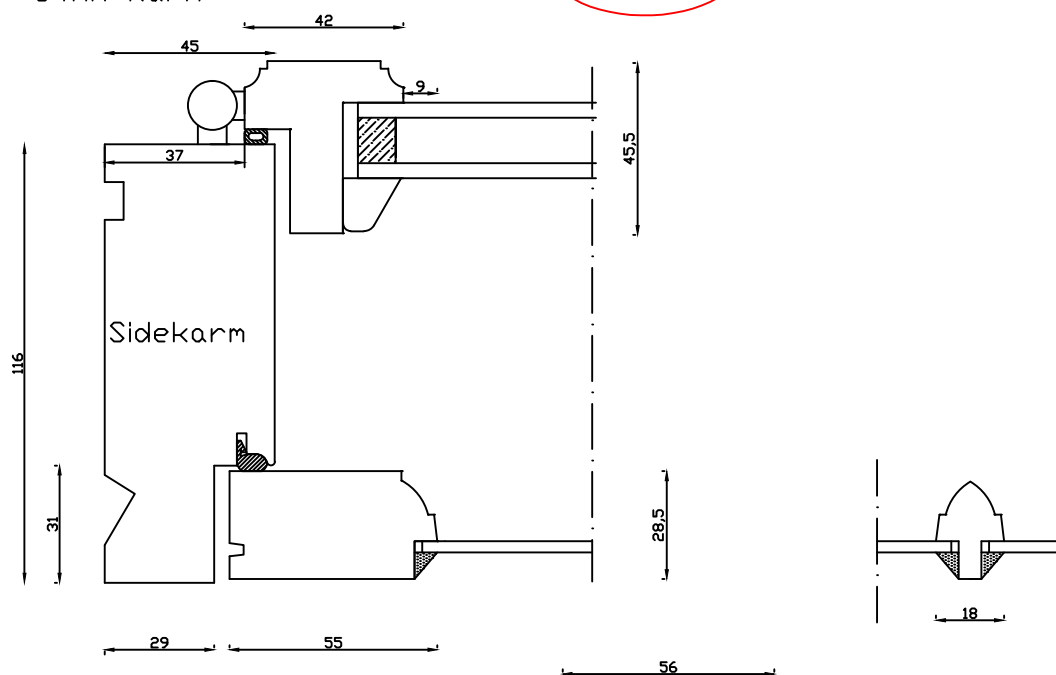

Ved not til lysning brug
54mm karm

Indvendig

Udvendig

Denne tegning er Linolie Døre & Vinduer A/S ejendom og må ikke kopieres eller benyttes af tredjepart, 2- eller 3 dimensionel reproduktion må ikke ske uden tilladelse fra Linolie Døre & Vinduer A/S.

Linolie Døre & Vinduer
Vestergade 33, DK-7570 Vemb
Tlf.: +45 9788 5002

Mål:
1:2

Dato:
15.01.22

Tegn. nr.:
04.211

Model:
1920 med termo forsats

Rev. nr.:
1

Udarb. af:
IS

Godkendt af:
xxx

Betegnelse:
Vandret snit