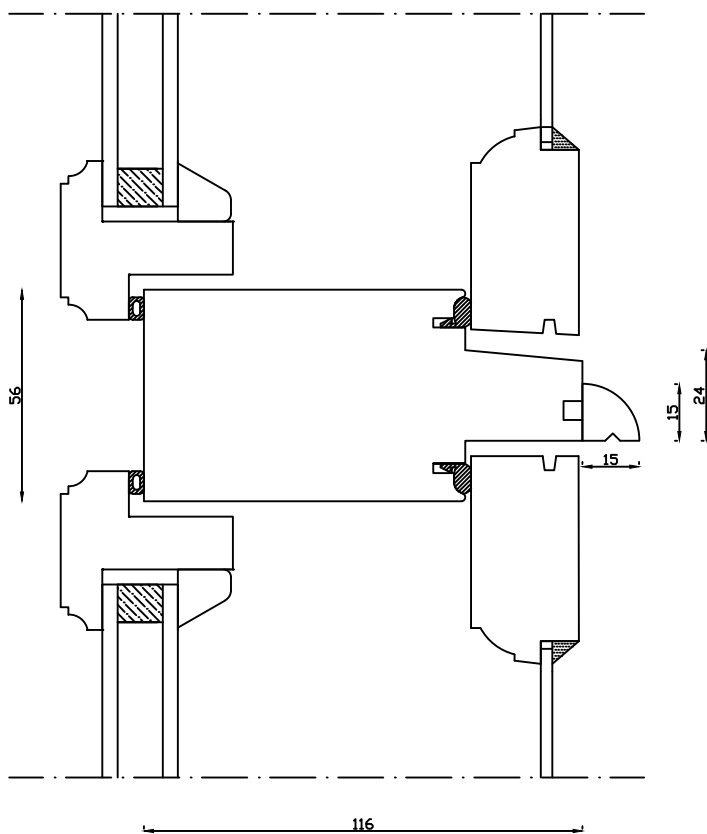

Kittet er færdigmalet, og derved slipper kunden for at male det lige efter isætningen.

Ved not til lysning brug 54mm karm

Indvendig

Udvendig

Denne tegning er Linolie Døre & Vinduer A/S ejendom og må ikke kopieres eller benyttes af tredjepart, 2- eller 3 dimensionel reproduktion må ikke ske uden tilladelse fra Linolie Døre & Vinduer A/S.

Mål: 1:2	Dato: 15.01.22	Tegn. nr.:	Model:
Rev. nr.:	Udarb. af:	Godkendt af:	Betegnelse:
1	IS	xxx	Lodret snit
			1920 med termo forsats