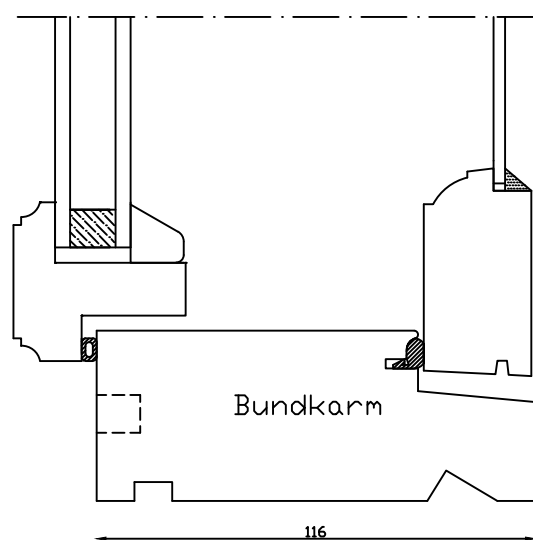

Kittet er færdigmalet, og derved slipper kunden for at male det lige efter isætningen.

Ved not til lysning brug 54mm karm

Indvendig

Udvendig

Denne tegning er Linolie Døre & Vinduer A/S ejendom og må ikke kopieres eller benyttes af tredjepart, 2- eller 3 dimensionel reproduktion må ikke ske uden tilladelse fra Linolie Døre & Vinduer A/S.

Mål: 1:2	Dato: 15.01.22	Tegn. nr.:	Model:
Rev. nr.:	Udarb. af:	Godkendt af:	Betegnelse:
1	IS	xxx	Lodret snit
			1920 med termo forsats