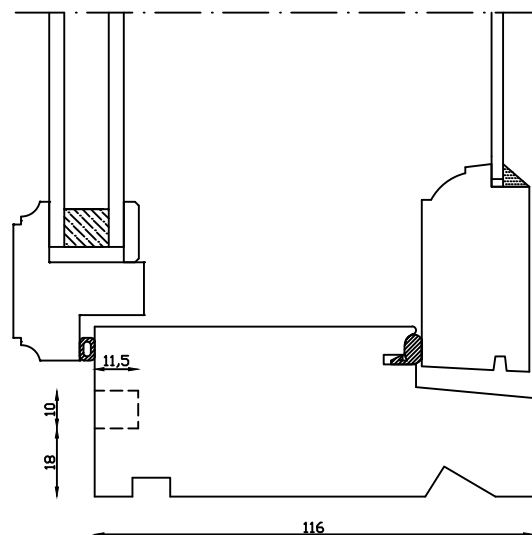

Indvendig

Udvendig

Kittet er færdigmalet, og derved slipper kunden for at male det lige efter isætningen.

Linolie Døre & Vinduer
Vestergade 33, DK-7550 Vemb
Tlf.: +45 9788 5002

Mål:
1:2

Dato:
22.02.19

Tegn. nr.:
04.210

Model:
1920 med termo forsats

Rev. nr.:
1

Udarb. af:
IS

Godkendt af:
xxx

Betegnelse:
Lodret snit