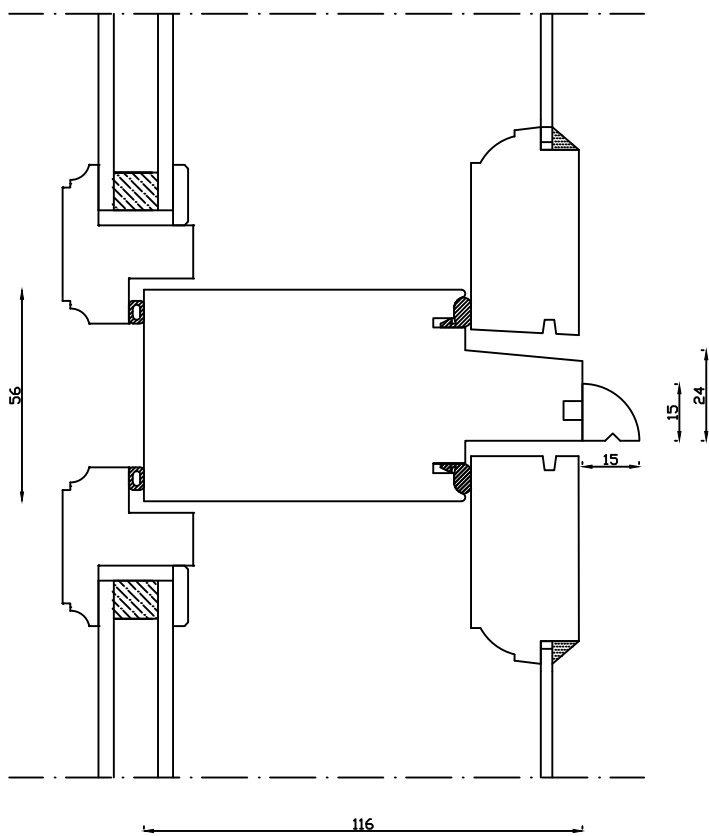

Indvendig

Udvendig

Kittet er færdigmalet, og derved slipper kunden for at male det lige efter isætningen.

Linolie Døre & Vinduer
Vestergade 33, DK-7550 Vemb
Tlf.: +45 9788 5002

Mål:
1:2

Dato:
22.02.19

Tegn. nr.:
04.210

Model:
1920 med termo forsats

Rev. nr.:
1

Udarb. af:
IS

Godkendt af:
xxx

Betegnelse:
Lodret snit