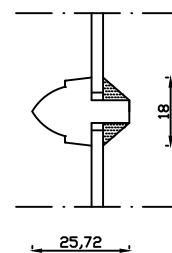

Indvendig

Udvendig

Kittet er færdigmalet, og derved slipper kunden for at male det lige efter isætningen.

Linolie Døre & Vinduer
Vestergade 33, DK-7550 Vemb
Tlf.: +45 9788 5002

Mål:
1:2

Dato:
22.02.19

Tegn. nr.:
04.210

Model:
1920 med termo forsats

Rev. nr.:
1

Udarb. af:
IS

Godkendt af:
xxx

Betegnelse:
Lodret snit