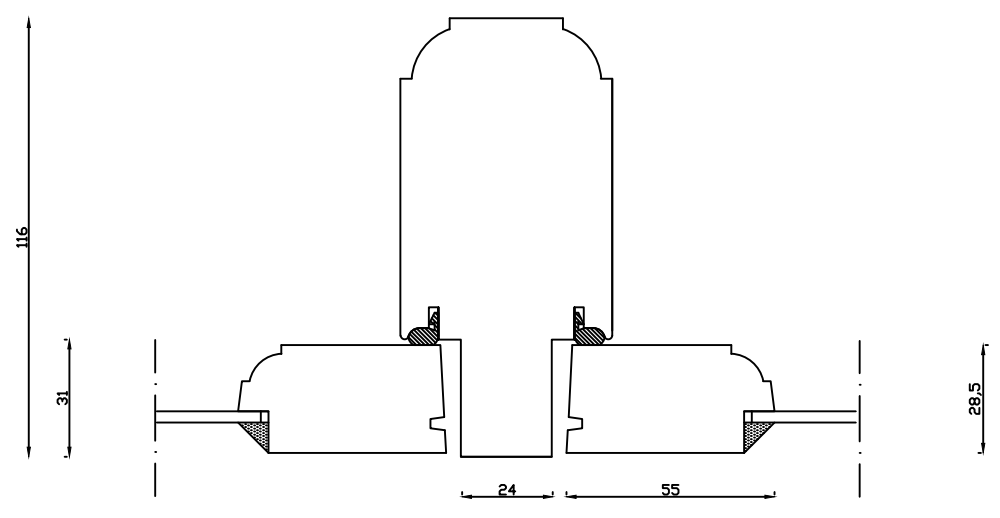

Indvendig

56

Udvendig

 Linolie Døre & Vinduer Vestergade 33, DK-7550 Vemb Tlf: +45 9788 5002	Mål: 1:2	Dato: 13.02.19	Tegn. nr.: 02.021	Model: 1856 enkelt lags
	Rev. nr.: 0	Udarb. af: IS	Godkendt af: xxx	Betegnelse: Vandret snit