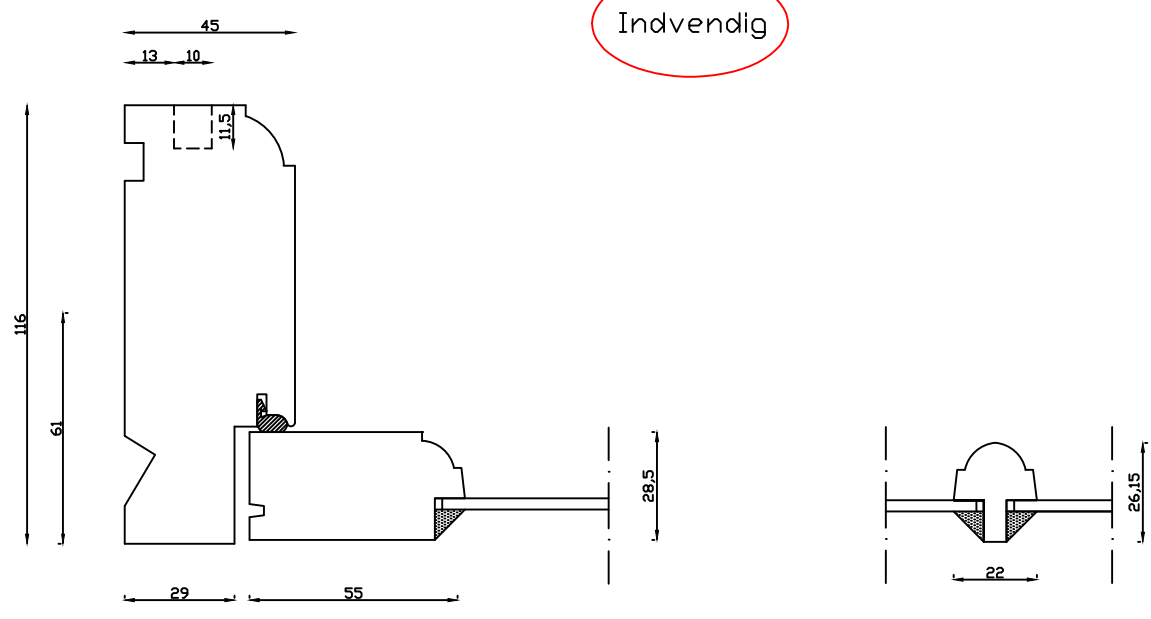

Indvendig

56

Udvendig

 Linolie Døre & Vinduer Vestergade 33, DK-7550 Vemb Tlf: +45 9788 5002	Mål: 1:2	Dato: 13.02.19	Tegn. nr.: 02.021	Model: 1856 enkelt lags
	Rev. nr.: 0	Udarb. af: IS	Godkendt af: xxx	Betegnelse: Vandret snit