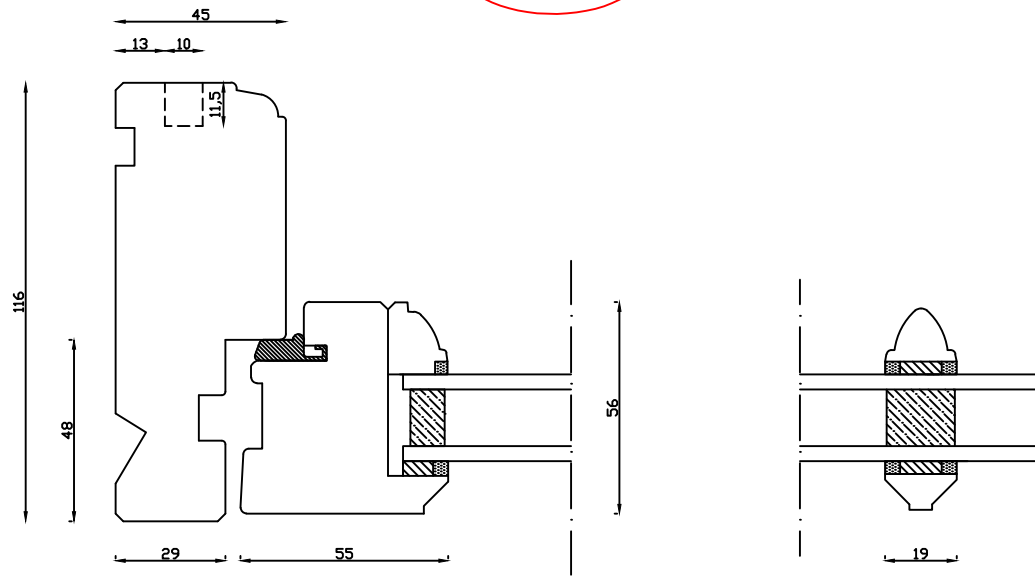

Indvendig

Udvendig

Linolie Døre & Vinduer
Vestergade 33, DK-7550 Vemb
Tlf: +45 9788 5002

Mål:
1:2

Rev. nr.:
2

Dato:
31.01.19

Udarb. af:
IS

Tegn. nr.:
30.002

Godkendt af:
xxx

Model:
Palæ

Betegnelse:
Vandret snit