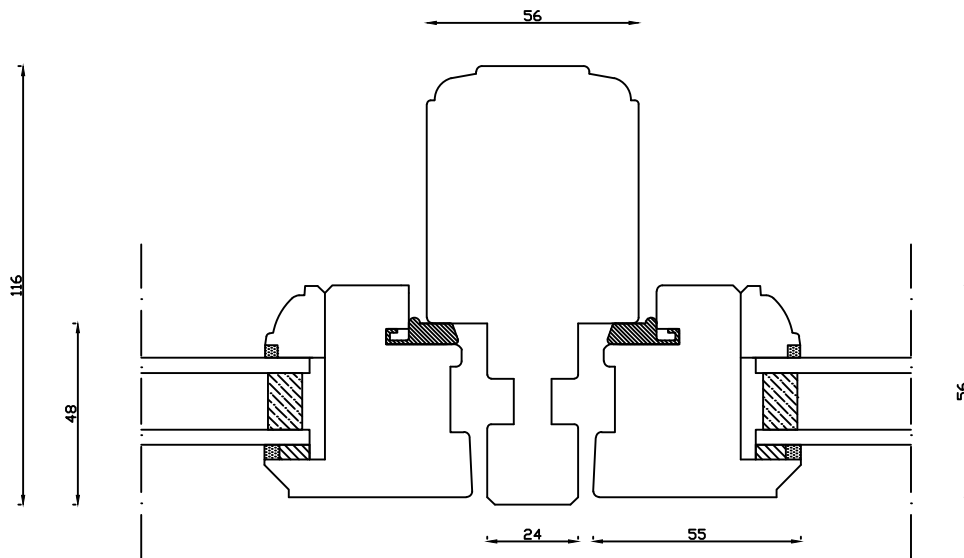

Indvendig

Udvendig

Linolie Døre & Vinduer
Vestergade 33, DK-7550 Vemb
Tlf: +45 9788 5002

Mål:
1:2

Rev. nr.:
2

Dato:
31.01.19

Udarb. af:
IS

Tegn. nr.:
30.002

Godkendt af:
xxx

Model:
Palæ

Betegnelse:
Vandret snit