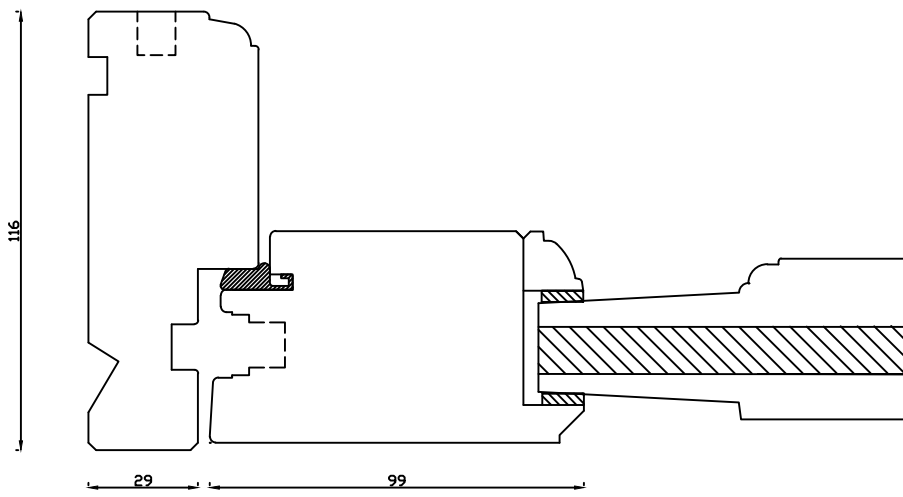

Indvendig

Facadedøre kan også laves med 120mm side- og top rammer.
Terrassedøre kan også laves med 120mm og 85mm side- og top rammer.

Udvendig

Linolie Døre & Vinduer
Vestergade 33, DK-7550 Vemb
Tlf: +45 9788 5002

Mål:
1:2

Rev. nr.:
3

Dato:
31.01.19

Udarb. af:
HE

Tegn. nr.:
30.021

Godkendt af:
xxx

Model:
Palæ dør udadg.

Betegnelse:
Vandret snit