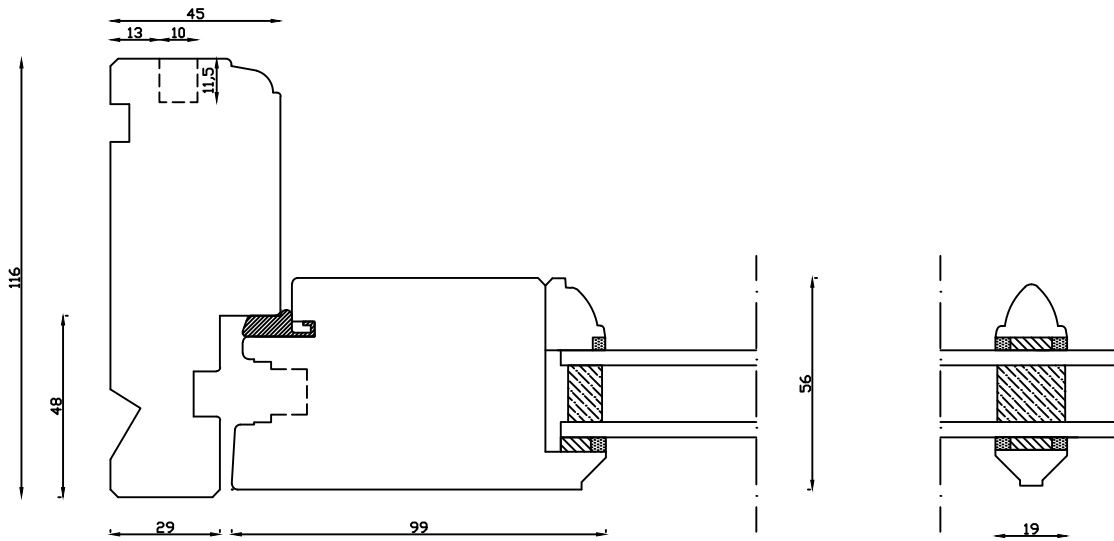

Indvendig

Facadedøre kan også laves med 120mm side- og top rammer.
Terrassedøre kan også laves med 120mm og 85mm side- og top rammer.

Udvendig

Linolie Døre & Vinduer
Vestergade 33, DK-7550 Vemb
Tlf: +45 9788 5002

Mål:
1:2

Rev. nr.:
3

Dato:
31.01.19

Udarb. af:
HE

Tegn. nr.:
30.021

Godkendt af:
xxx

Model:
Palæ dør udadg.

Betegnelse:
Vandret snit