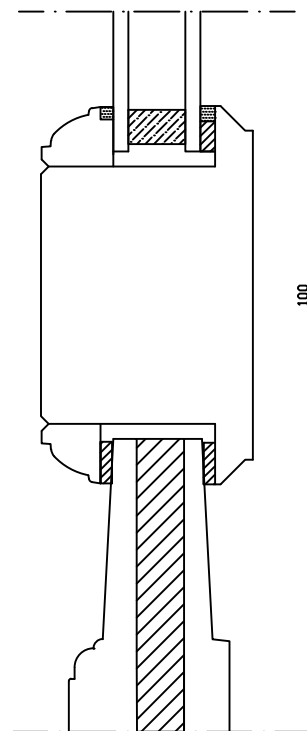

Indvendig

Udvendig

Facadedøre kan også laves med 120mm side- og top rammer.
Terrassedøre kan også laves med 120mm og 85mm side- og top rammer.

Kan anvendes til facadedøre med koblede elementer model 1920. Det skrånede profil udvendigt ligner en kitkant