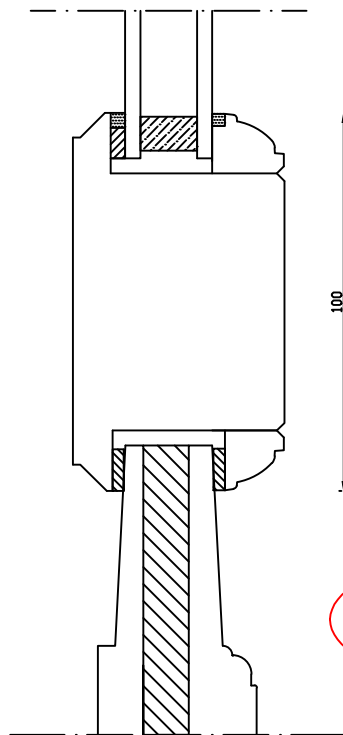

Udvendig

Indvendig

Facadedøre kan også laves med 120mm side- og top rammer.

Terrassedøre kan også laves med 120mm og 85mm side- og top rammer.

Kan anvendes til facadedøre med koblede elementer model 1920. Det skrånede profil udvendigt ligner en kitkant