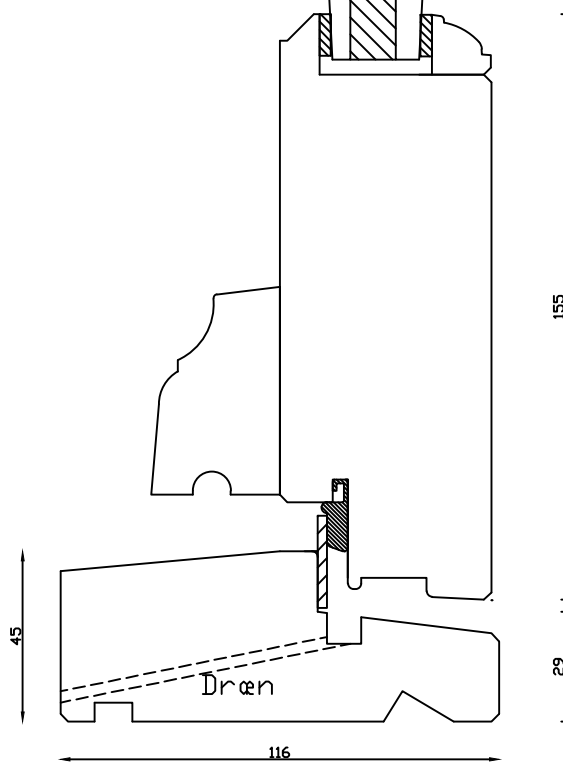

Udvendig

Indvendig

Facadedøre kan også laves med 120mm side- og top rammer.

Terrassedøre kan også laves med 120mm og 85mm side- og top rammer.

Kan anvendes til facadedøre med koblede elementer model 1920. Det skrånede profil udvendigt ligner en kitkant