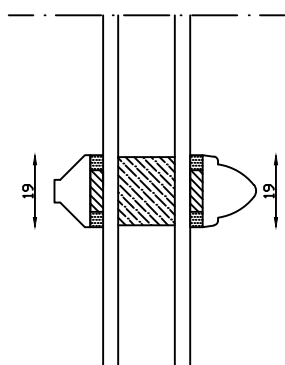

Udvendig

Indvendig

Facadedøre kan også laves med 120mm side- og top rammer.

Terrassedøre kan også laves med 120mm og 85mm side- og top rammer.

Kan anvendes til facadedøre med koblede elementer model 1920. Det skrånede profil udvendigt ligner en kitkant