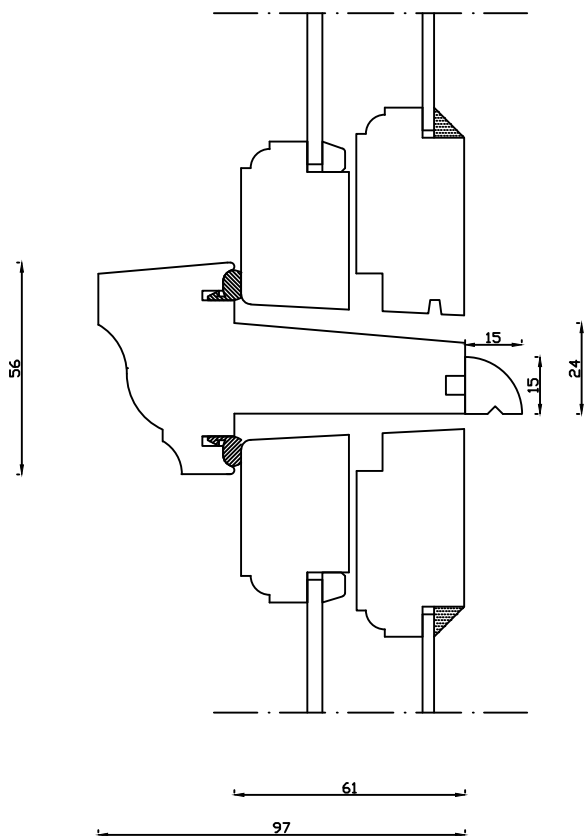

Indvendig

Kittet er færdigmalet, og derved slipper kunden for at male det lige efter isætningen.
 Bemærk det store lysindfald da den indv. ramme er 9mm mindre end den udv.

Udvendig

M&l: 1:2	Dato: 18.03.19	Tegn. nr.: 05.001	Model: 2000
Rev. nr.: 0	Udarb. af: IS	Godkendt af: xxx	Betegnelse: Lodret snit