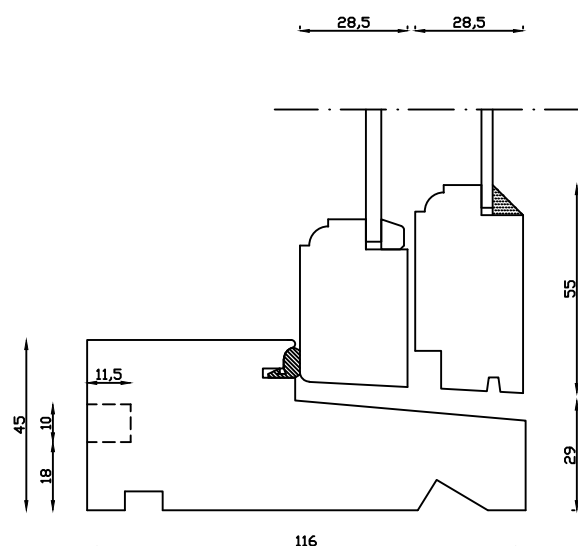

Indvendig

Kittet er færdigmalet, og derved slipper kunden for at male det lige efter isætningen.
 Bemærk det store lysindfald da den indv. ramme er 9mm mindre end den udv.

Udvendig

M&l: 1:2	Dato: 18.03.19	Tegn. nr.: 05.001	Model: 2000
Rev. nr.: 0	Udarb. af: IS	Godkendt af: xxx	Betegnelse: Lodret snit