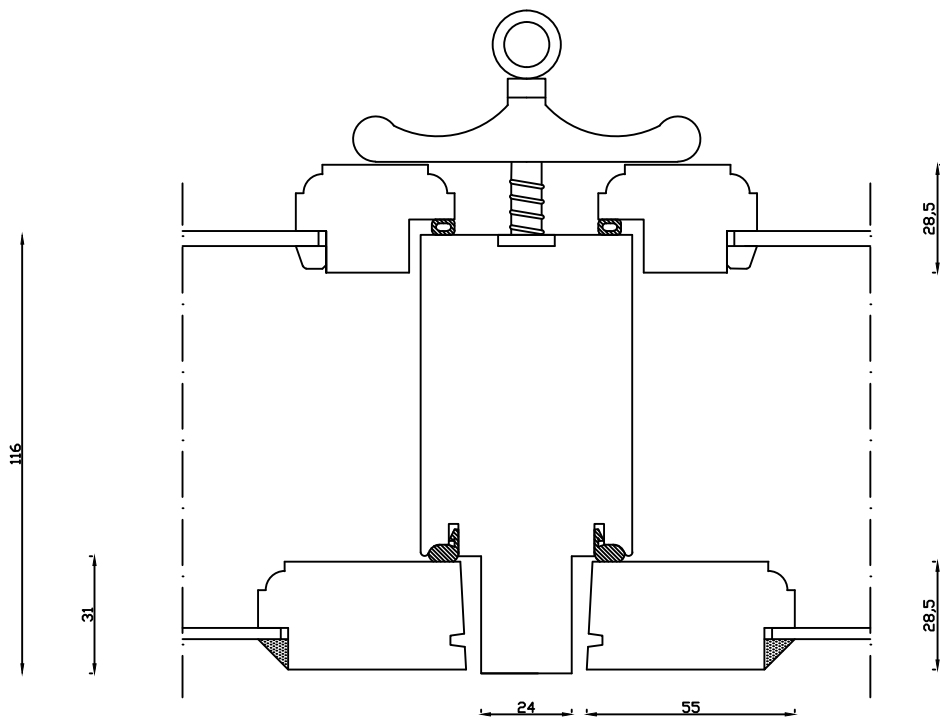

Indvendig

Udvendig

Linolie Døre & Vinduer
Vestergade 33, DK-7550 Vemb
Tlf.: +45 9788 5002

Mål:
1:2

Dato:
18.03.19

Tegn. nr.:
05.011

Model:
2000 med forsats

Rev. nr.:
0

Udarb. af:
IS

Godkendt af:
xxx

Betegnelse:
Vandret snit