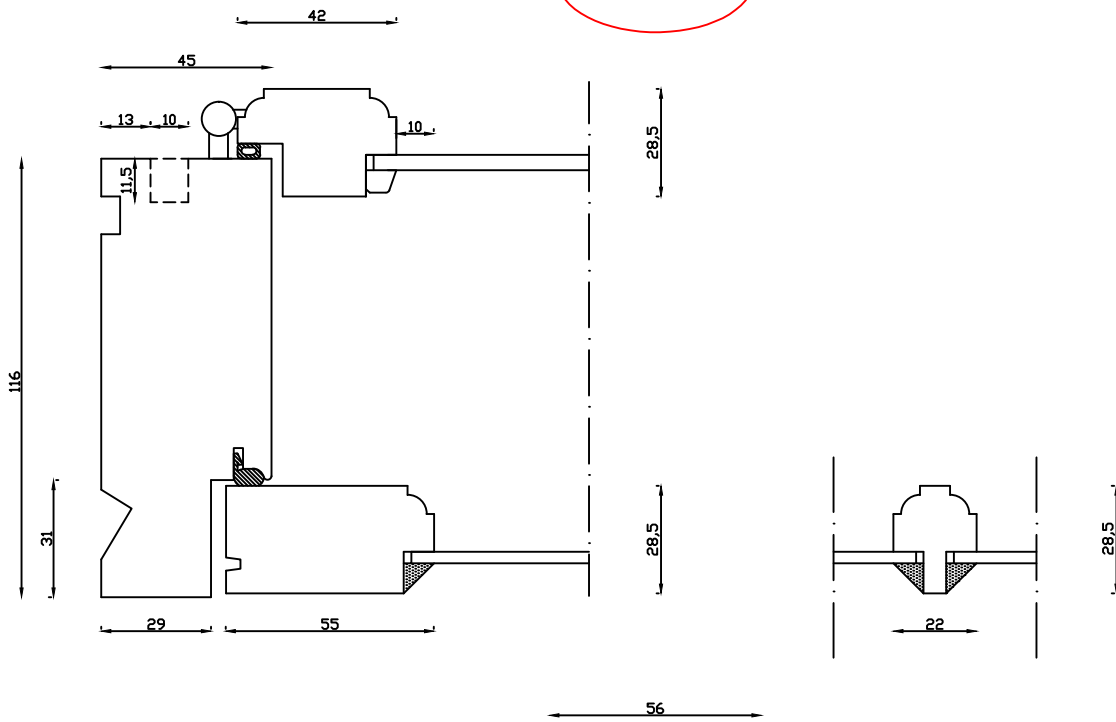

Indvendig

Udvendig

Linolie Døre & Vinduer
Vestergade 33, DK-7550 Vemb
Tlf.: +45 9788 5002

Mål:
1:2

Dato:
18.03.19

Tegn. nr.:
05.011

Model:
2000 med forsats

Rev. nr.:
0

Udarb. af:
IS

Godkendt af:
xxx

Betegnelse:
Vandret snit