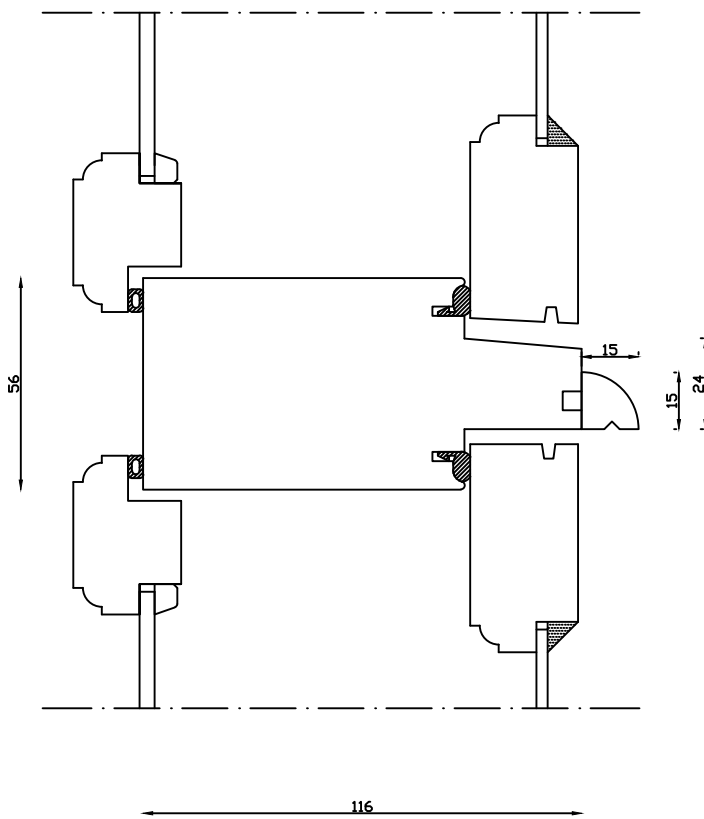

Kittet er færdigmalet, og derved slipper kunden for at male det lige efter isætningen.

Indvendig

Udvendig

| | | | |
|----------------|-------------------|----------------------|----------------------------|
| Mål: 1:2 | Dato: 18.03.19 | Tegn. nr.: 05.010 | Model: 2000 med forsats |
| Rev. nr.: 0 | Udarb. af: IS | Godkendt af: xxx | Betegnelse: Lodret snit |