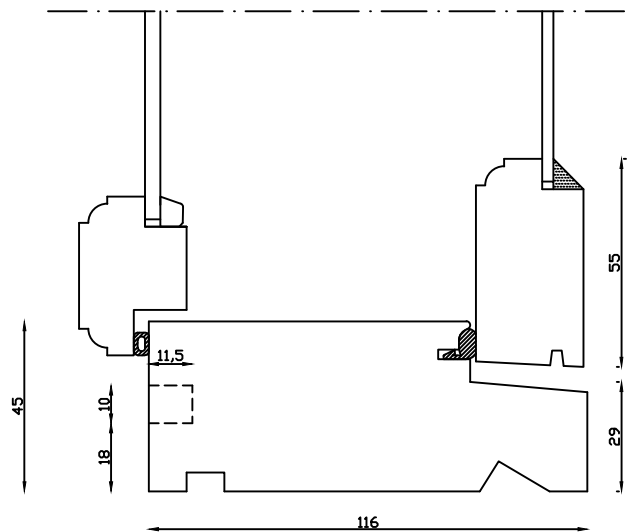

Kittet er færdigmalet, og derved slipper kunden for at male det lige efter isætningen.

Indvendig

Udvendig

| | | | |
|----------------|-------------------|----------------------|----------------------------|
| Mål: 1:2 | Dato: 18.03.19 | Tegn. nr.: 05.010 | Model: 2000 med forsats |
| Rev. nr.: 0 | Udarb. af: IS | Godkendt af: xxx | Betegnelse: Lodret snit |