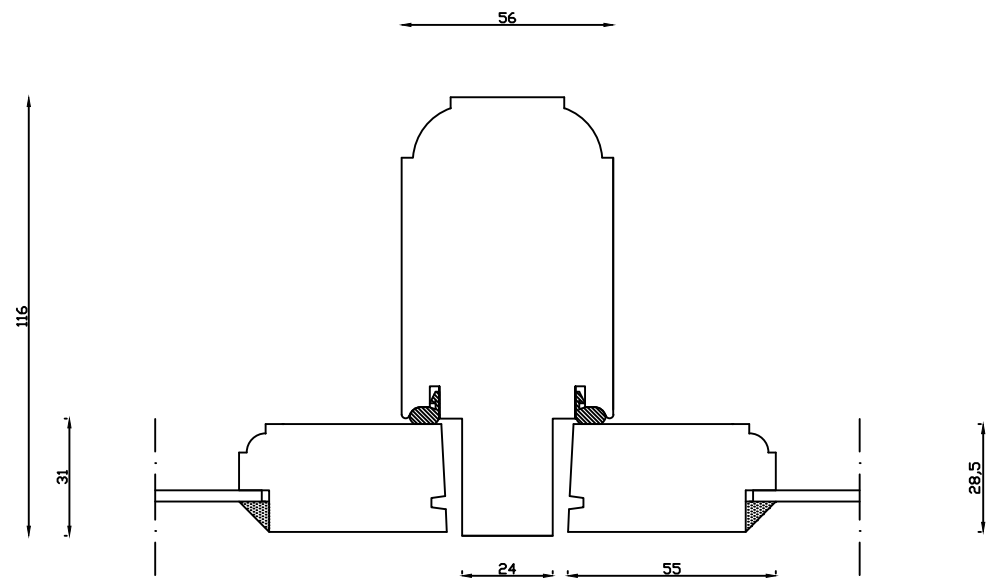

Indvendig

Udvendig

 Linolie Døre & Vinduer Vestergade 33, DK-7550 Vemb Tlf : +45 9788 5002	Mål: 1:2	Dato: 18.03.19	Tegn. nr.: 05.021	Model: 2000 enkelt lag
	Rev. nr.: 0	Udarb. af: IS	Godkendt af: xxx	Betegnelse: Vandret snit