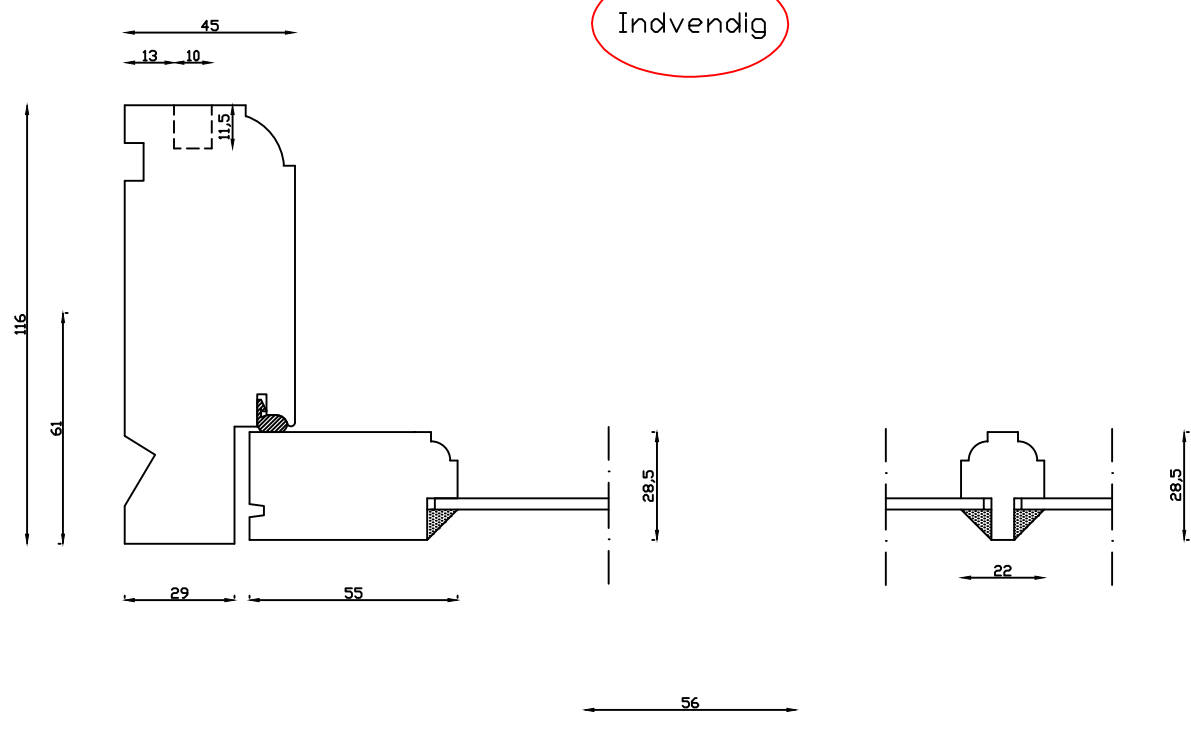

Indvendig

Udvendig

 Linolie Døre & Vinduer Vestergade 33, DK-7550 Vemb Tlf : +45 9788 5002	Mål: 1:2	Dato: 18.03.19	Tegn. nr.: 05.021	Model: 2000 enkelt lag
	Rev. nr.: 0	Udarb. af: IS	Godkendt af: xxx	Betegnelse: Vandret snit