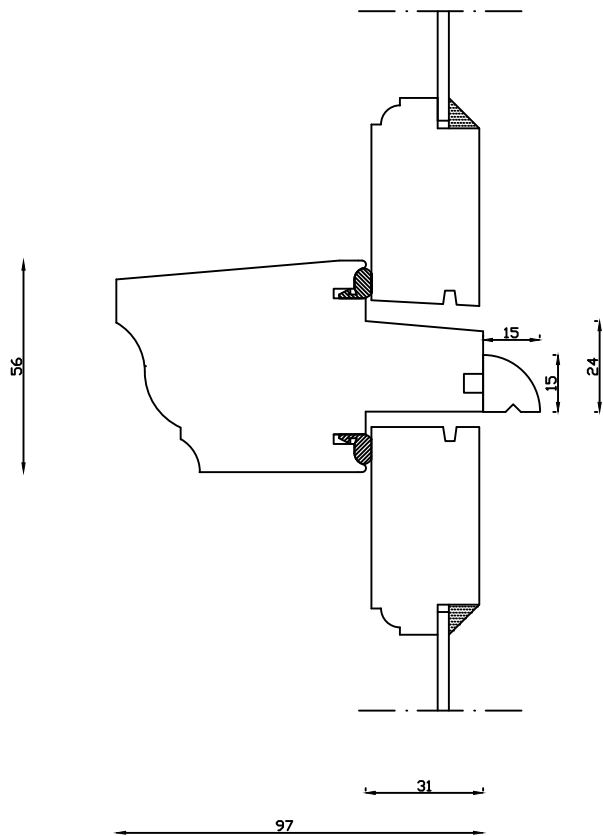

Indvendig

Kittet er færdigmalet, og derved slipper kunden for at male det lige efter isætningen.

Udvendig

M&l: 1:2	Dato: 18.03.19	Tegn. nr.: 05.020	Model: 2000 enkelt lag
Rev. nr.: 0	Udarb. af: IS	Godkendt af: xxx	Betegnelse: Lodret snit