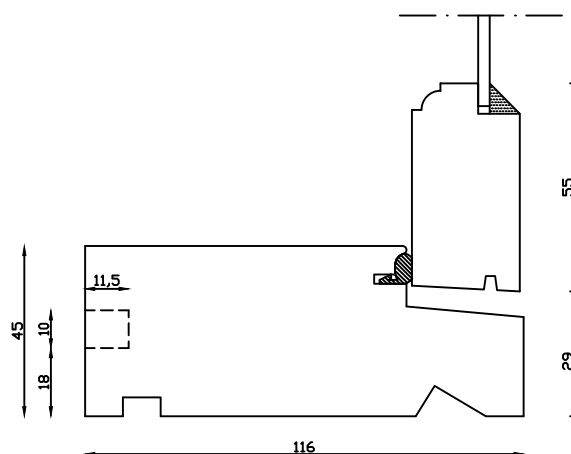

Indvendig

Kittet er færdigmalet, og derved slipper kunden for at male det lige efter isætningen.

Udvendig

M&l: 1:2	Dato: 18.03.19	Tegn. nr.: 05.020	Model: 2000 enkelt lag
Rev. nr.: 0	Udarb. af: IS	Godkendt af: xxx	Betegnelse: Lodret snit